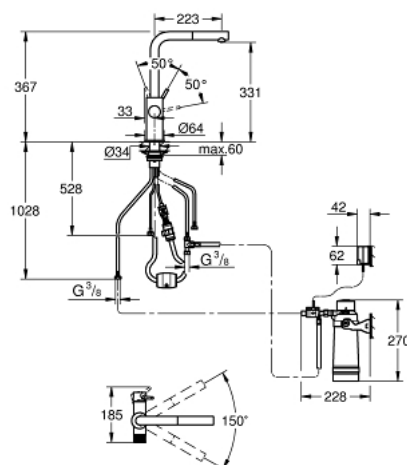

30 579 KF0 GROHE BLUE PURE VENTO KIT DE DÉMARRAGE

DESCRIPTION DU PRODUIT

- Colour: Phantom Black
- Composé de :
 - GROHE Blue Mitigeur évier avec fonction de filtration de l'eau
 - Monotrou sur plage
 - Bec L
- Douchette extractible
- Poignée séparée pour l'eau filtrée
- GROHE SilkMove Cartouche en céramique 28 mm
- Bec tube pivotant
- Zone de rotation à 360°
- Circuits d'eau séparés pour l'eau filtrée et l'eau non filtrée
- Flexibles de raccordement souples
- GROHE Blue Raccord pour filtre
- Filtre GROHE Blue Taille S pour réduire la dureté de l'eau et obtenir un goût de qualité supérieure
- Capacité 600 L minimum selon la dureté de l'eau
- Débitmètre pour mesurer la durée de vie du filtre, 2 piles AA incluses

30 579 KF0 GROHE BLUE PURE VENTO KIT DE DÉMARRAGE

PIÈCES DÉTACHÉES, mars 2022 – now

- 1: levier (N ° de commande 46957KF0)
- 2: Bague de fixation (N ° de commande 07419000)
- 4: Cartouche (N ° de commande 46963000)
- 5: Tête à disques en céramique 1/2" (N ° de commande 48620000)
- 6: Douchette extractible (N ° de commande 46999KF0)
- 6.1: Mousseur (N ° de commande 48194KF0)
- 7: Kit de fixation

(N ° de commande 48384000)
- 8: Flexible pour douchette extractible (N ° de commande 48378000)
- 9: Plaque de renfort (N ° de commande 05334000)
- 10: Raccord instantané (N ° de commande 46315000)
- 11: Kit filtre S (N ° de commande 40438001)
- 11.1: Raccord pour filtre (N ° de commande 64508001)
- 11.2: Filtre taille S (N ° de commande 40404001)
- 12: Carafe en verre (N ° de commande 40405001)*
- 13: Verres à eau (6 pièces) (N ° de commande 40437000)*
- 14: Kit filtre Osmose Inversée (N ° de commande 40877000)*
- 15: Kit filtre Osmose Inversée + Minéraux (N ° de commande 40878000)*
- 16: Kit filtre Mg+Zn (N ° de commande 40875000)*
- 17: Kit filtre Ultrasafe (N ° de commande 40876000)*
- 18: Kit filtre compact charbon actif (N ° de commande 41136000)*