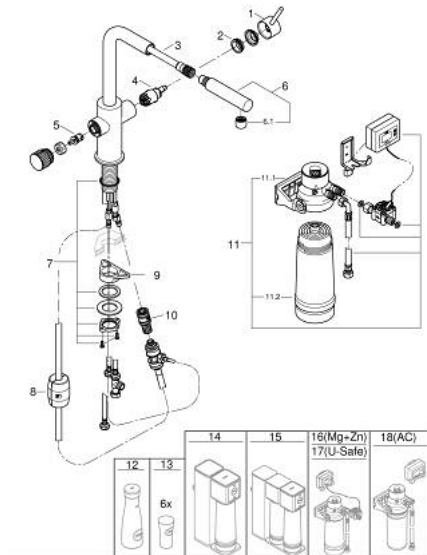

30 579 KF0 GROHE BLUE PURE VENTO KIT DE DÉMARRAGE

DESCRIPTION DU PRODUIT

- Colour: Phantom Black
- Composé de :
 - GROHE Blue Mitigeur évier avec fonction de filtration de l'eau
 - Monotrou sur plage
 - Bec L
- Douchette extractible
- Poignée séparée pour l'eau filtrée
- GROHE SilkMove Cartouche en céramique 28 mm
- Bec tube pivotant
- Zone de rotation à 360°
- Circuits d'eau séparés pour l'eau filtrée et l'eau non filtrée
- Flexibles de raccordement souples
- GROHE Blue Raccord pour filtre
- Filtre GROHE Blue Taille S pour réduire la dureté de l'eau et obtenir un goût de qualité supérieure
- Capacité 600 L minimum selon la dureté de l'eau
- Débitmètre pour mesurer la durée de vie du filtre, 2 piles AA incluses

30 579 KF0 GROHE BLUE PURE VENTO KIT DE DÉMARRAGE

PIÈCES DÉTACHÉES, mars 2022 – now

- 1: levier (N ° de commande 46957KF0)
- 2: Bague de fixation (N ° de commande 07419000)
- 4: Cartouche (N ° de commande 46963000)
- 5: Tête à disques en céramique 1/2" (N ° de commande 48620000)
- 6: Douchette extractible (N ° de commande 46999KF0)
- 6.1: Mousseur (N ° de commande 48194KF0)
- 7: Kit de fixation

(N ° de commande 48384000)
- 8: Flexible pour douchette extractible (N ° de commande 48378000)
- 9: Plaque de renfort (N ° de commande 05334000)
- 10: Raccord instantané (N ° de commande 46315000)
- 11: Kit filtre S (N ° de commande 40438001)
- 11.1: Raccord pour filtre (N ° de commande 64508001)
- 11.2: Filtre taille S (N ° de commande 40404001)
- 12: Carafe en verre (N ° de commande 40405001)*
- 13: Verres à eau (6 pièces) (N ° de commande 40437000)*
- 14: Kit filtre Osmose Inversée (N ° de commande 40877000)*
- 15: Kit filtre Osmose Inversée + Minéraux (N ° de commande 40878000)*
- 16: Kit filtre Mg+Zn (N ° de commande 40875000)*
- 17: Kit filtre Ultrasafe (N ° de commande 40876000)*
- 18: Kit filtre compact charbon actif (N ° de commande 41136000)*