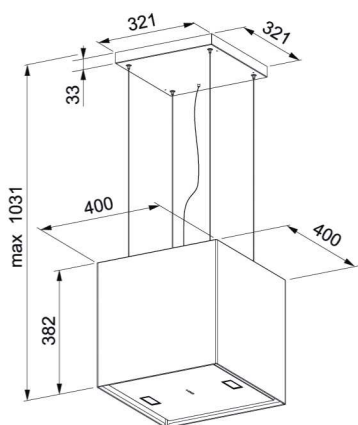

Min.	Max.	Int.
Débit (m³/h)	220	420	450
Niveau sonore (dB(A))**	60	73	75
Pression (Pa)	360	480	500
Watt (W)	135	215	250

ACCESSOIRES

INCLUS

Filtres à charbon haute performance pour renouvellement
506415
91,00

INCLUS

Télécommande
(piles non fournies)

* Selon la norme IEC 61591

** Test acoustique selon la norme IEC 60704-3-13