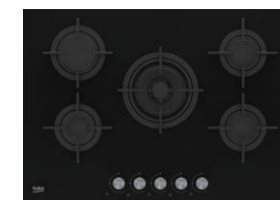

Existe uniquement en NOIR