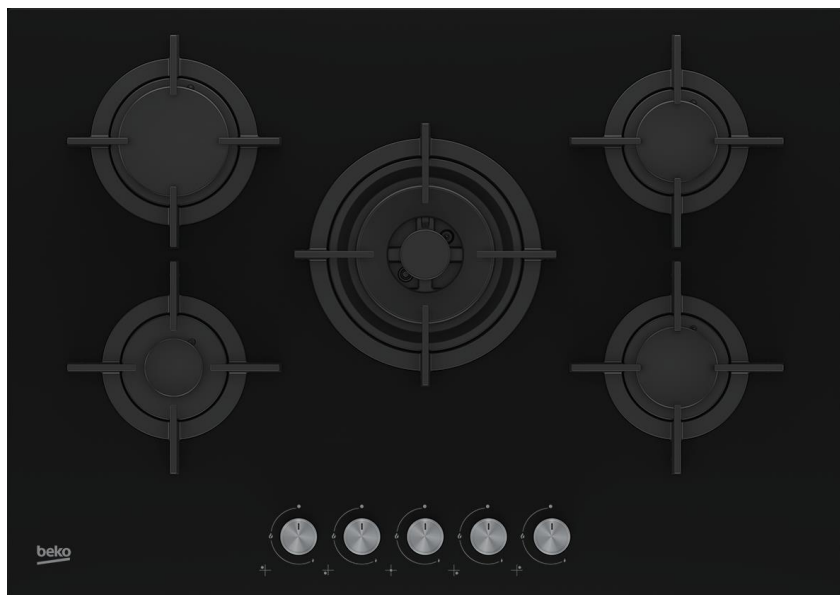

HILW75222S

Table gaz verre

75 cm

Cuisinez rapidement grâce au wok de 5 kW,
Bénéficiez d'une qualité professionnelle,
Et Evitez tout risque d'incident.

LES
+
PRODUIT

Foyer wok 5 kW

Le foyer Wok de 5000 W double couronne est multifonction et particulièrement puissant. Il vous permet de saisir vite et de cuisiner en grand. Il offre d'excellentes performances de cuisson en un temps très court.

Grilles fonte

Les grilles en fonte sont d'une robustesse à toute épreuve et pour longtemps tant le matériau est solide et professionnel. Ces grilles permettent de mettre toutes tailles de récipients avec un maximum de stabilité.

Sécurité thermocouple

Si la flamme s'éteint accidentellement à cause d'un courant d'air ou par un liquide qui déborde, l'arrivée de gaz est automatiquement coupée pour prévenir tout accident.

beko

HILW75222S

Table gaz verre

75 cm

Cuisinez rapidement grâce au wok de 5 kW,
Bénéficiez d'une qualité professionnelle,
Et Evitez tout risque d'incident.

Caractéristiques techniques

INFORMATIONS

Référence	HILW 75222 S
Largeur (cm)	75
Code EAN	8690842093586
Origine de fabrication	Turquie
Type de commandes	Commandes frontales avec man
Famille de produit	Table Gaz > 75 cm
Encastrement Standard	Oui
Type de table	Gaz