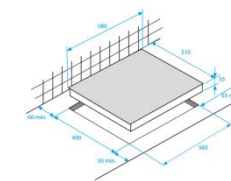

Schéma d'encastrement

Notice