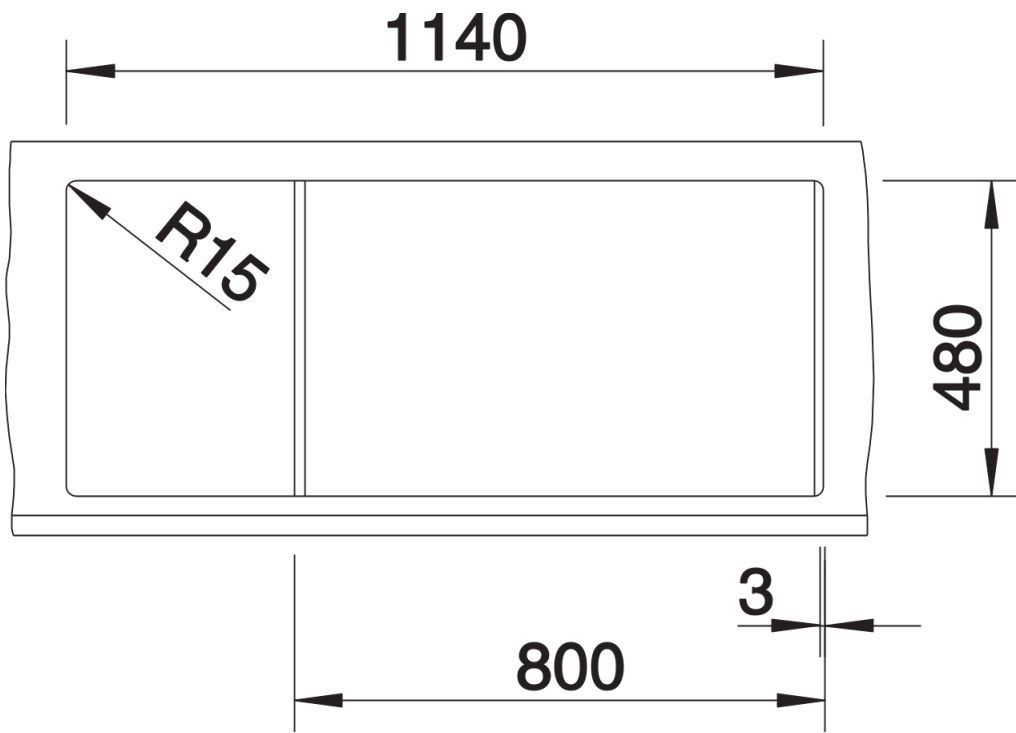

Fiches d'information sur le produit METRA 8 S

Référence de l'article 527119

Avantage

- Design jeune et rectiligne
- Grande cuve offrant de l'espace pour y faire la vaisselle
- Confort d'utilisation - fonctionnalités supplémentaires grâce à la cuve complémentaire
- Bord plat esthétique
- Évier réversible
- Siphon inclus

Coloris

SILGRANIT blanc soft

Coloris disponibles

noir
anthracite
gris rocher
gris volcan
blanc
blanc soft
tartufo
café

Informations de planification

- Découpe : 1140 x 480 - R15

Étendue des fournitures

Vidage compact avec 2 bondes à panier Ø 90 mm inox manuelles Siphon 137 158 inclus

Détails

Vue de dessus

Découpe

Vue de face

Vue latérale