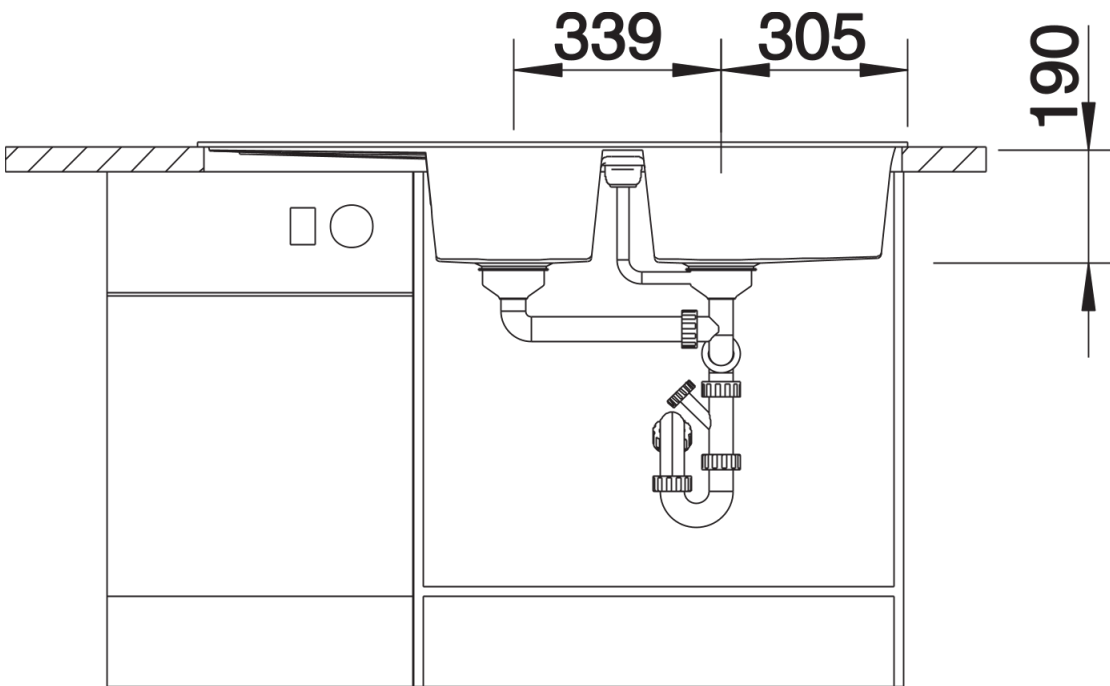

Fiches d'information sur le produit METRA 8 S

Référence de l'article 527119

Avantage

- Design jeune et rectiligne
- Grande cuve offrant de l'espace pour y faire la vaisselle
- Confort d'utilisation - fonctionnalités supplémentaires grâce à la cuve complémentaire
- Bord plat esthétique
- Évier réversible
- Siphon inclus

Coloris

SILGRANIT blanc soft

Coloris disponibles

noir
anthracite
gris rocher
gris volcan
blanc
blanc soft
tartufo
café

Informations de planification

- Découpe : 1140 x 480 - R15

Étendue des fournitures

Vidage compact avec 2 bondes à panier Ø 90 mm inox manuelles Siphon 137 158 inclus

Détails

Vue de dessus

Découpe

Vue de face

Vue latérale