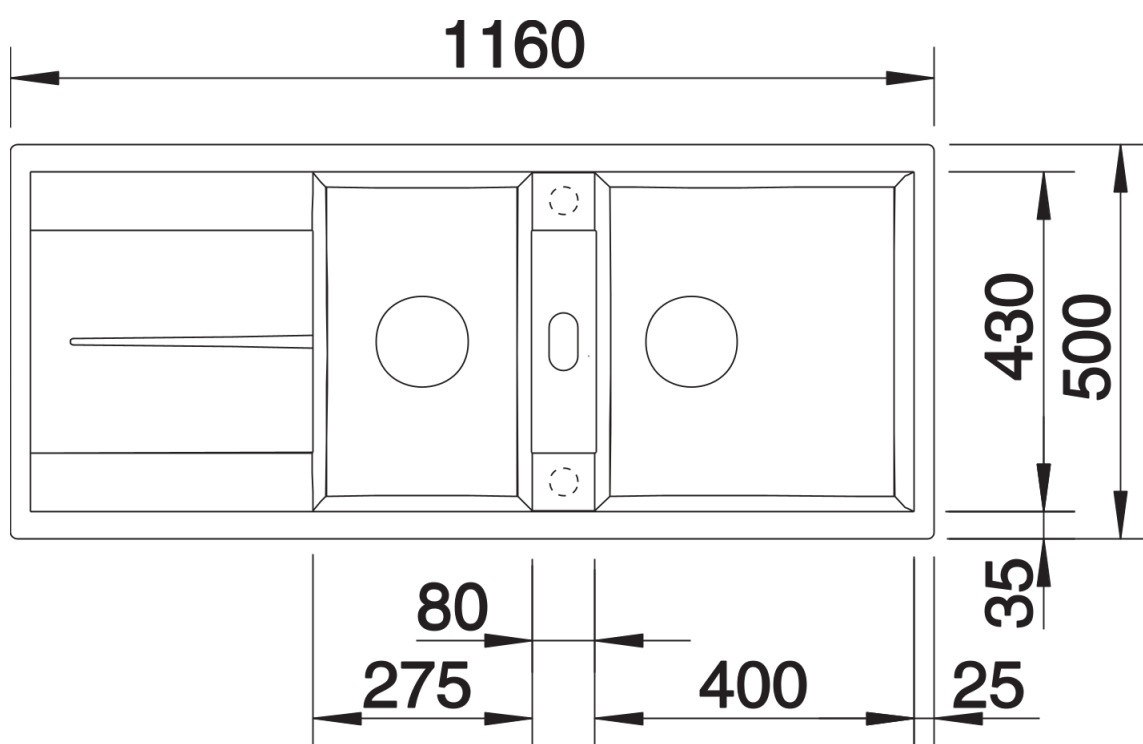

Fiches d'information sur le produit METRA 8 S

Référence de l'article 527119

Avantage

- Design jeune et rectiligne
- Grande cuve offrant de l'espace pour y faire la vaisselle
- Confort d'utilisation - fonctionnalités supplémentaires grâce à la cuve complémentaire
- Bord plat esthétique
- Évier réversible
- Siphon inclus

Coloris

SILGRANIT blanc soft

Coloris disponibles

noir
anthracite
gris rocher
gris volcan
blanc
blanc soft
tartufo
café

Informations de planification

- Découpe : 1140 x 480 - R15

Étendue des fournitures

Vidage compact avec 2 bondes à panier Ø 90 mm inox manuelles Siphon 137 158 inclus

Détails

Vue de dessus

Découpe

Vue de face

Vue latérale