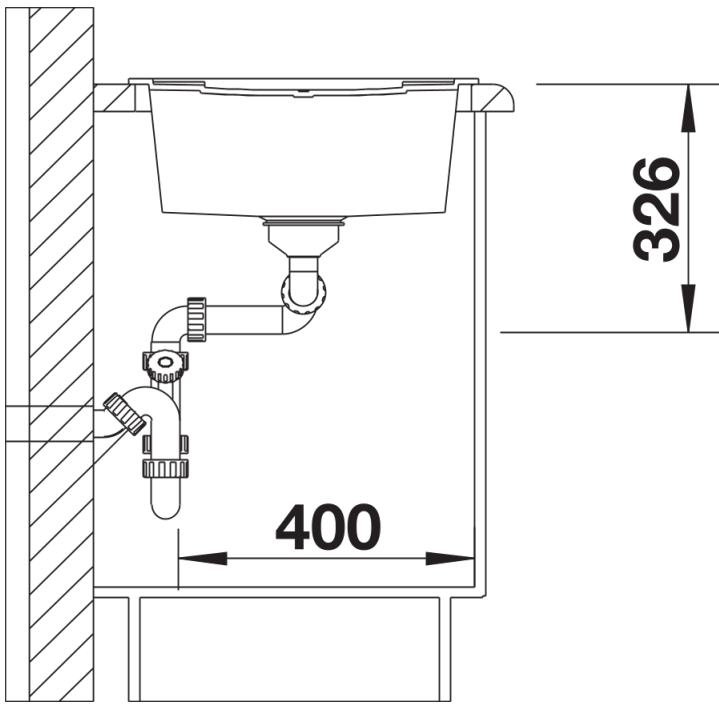

Fiches d'information sur le produit METRA 8 S

Référence de l'article 527119

Avantage

- Design jeune et rectiligne
- Grande cuve offrant de l'espace pour y faire la vaisselle
- Confort d'utilisation - fonctionnalités supplémentaires grâce à la cuve complémentaire
- Bord plat esthétique
- Évier réversible
- Siphon inclus

Coloris

SILGRANIT blanc soft

Coloris disponibles

noir
anthracite
gris rocher
gris volcan
blanc
blanc soft
tartufo
café

Informations de planification

- Découpe : 1140 x 480 - R15

Étendue des fournitures

Vidage compact avec 2 bondes à panier Ø 90 mm inox manuelles Siphon 137 158 inclus

Détails

Vue de dessus

Découpe

Vue de face

Vue latérale