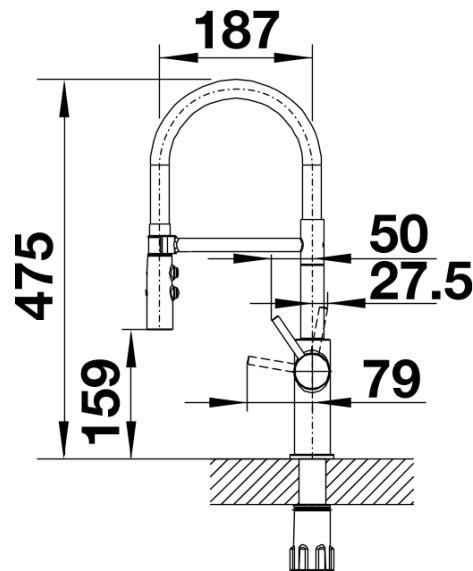

BLANCO CATRIS-S Flexo chromé

BLANCO

Art. Nr. 525791

Avantages

- Des lignes classiques combinées à un design semi-professionnel et des caractéristiques sophistiquées
- Flexible noir en polymères offrant une liberté de mouvement optimale
- Douchette double jet : simple ou jet pluie
- Rangement aisé de la douchette dans le support
- Rayon d'action étendu grâce à son bec orientable à 360°.
- Egalement disponible en finition Inox UltraResist et noir mat

Coloris

Finition chromée

Vue latérale

Vue de coté

Vue de dessus

Détails

- Equipement de série :
- Bec orientable à 360°
- Percement Ø 35 mm nécessaire
- Cartouche à disques céramiques
- Flexibles de raccordement d'une longueur de 450 mm et écrou 3/8" pour un montage simple et sûr
- Régulateur de jet breveté réduisant nettement les dépôts calcaire
- Plaque de renfort augmentant la stabilité de la robinetterie lors de l'encastrement dans les éviers en Inox
- Equipé de série d'un clapet anti-retour, qui le protège contre les reflux, conformément à la norme EN 1717