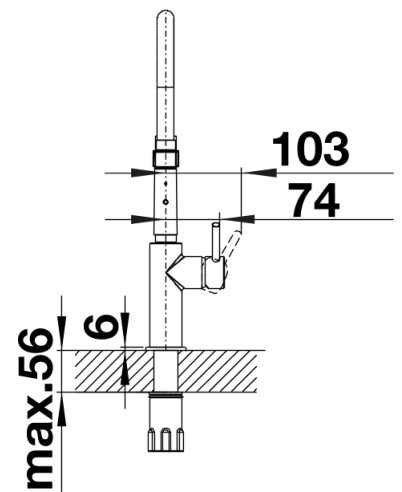

BLANCO CATRIS-S Flexo chromé

BLANCO

Art. Nr. 525791

Avantages

- Des lignes classiques combinées à un design semi-professionnel et des caractéristiques sophistiquées
- Flexible noir en polymères offrant une liberté de mouvement optimale
- Douchette double jet : simple ou jet pluie
- Rangement aisé de la douchette dans le support
- Rayon d'action étendu grâce à son bec orientable à 360°.
- Egalement disponible en finition Inox UltraResist et noir mat

Coloris

Finition chromée

Vue latérale

Vue de coté

Vue de dessus

Détails

- Equipement de série :
- Bec orientable à 360°
- Percement Ø 35 mm nécessaire
- Cartouche à disques céramiques
- Flexibles de raccordement d'une longueur de 450 mm et écrou 3/8" pour un montage simple et sûr
- Régulateur de jet breveté réduisant nettement les dépôts calcaire
- Plaque de renfort augmentant la stabilité de la robinetterie lors de l'encastrement dans les éviers en Inox
- Equipé de série d'un clapet anti-retour, qui le protège contre les reflux, conformément à la norme EN 1717