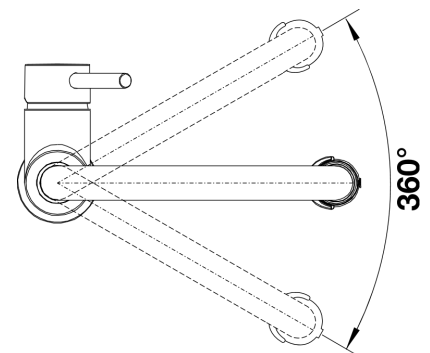

BLANCO CATRIS-S Flexo chromé

BLANCO

Art. Nr. 525791

Avantages

- Des lignes classiques combinées à un design semi-professionnel et des caractéristiques sophistiquées
- Flexible noir en polymères offrant une liberté de mouvement optimale
- Douchette double jet : simple ou jet pluie
- Rangement aisé de la douchette dans le support
- Rayon d'action étendu grâce à son bec orientable à 360°.
- Egalement disponible en finition Inox UltraResist et noir mat

Coloris

Finition chromée

Vue latérale

Vue de coté

Vue de dessus

Détails

- Equipement de série :
- Bec orientable à 360°
- Percement Ø 35 mm nécessaire
- Cartouche à disques céramiques
- Flexibles de raccordement d'une longueur de 450 mm et écrou 3/8" pour un montage simple et sûr
- Régulateur de jet breveté réduisant nettement les dépôts calcaire
- Plaque de renfort augmentant la stabilité de la robinetterie lors de l'encastrement dans les éviers en Inox
- Equipé de série d'un clapet anti-retour, qui le protège contre les reflux, conformément à la norme EN 1717