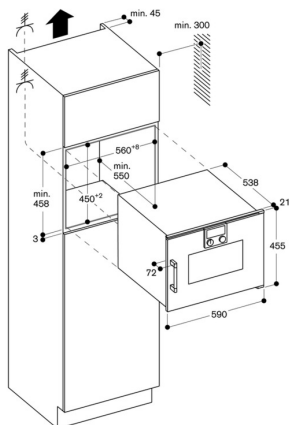

BMP250100
Four micro-ondes combiné Série 200
Porte plein verre Sérigraphie Anthracite
Gaggenau
Largeur 60 cm
Charnières à droite
Module de commande haut

2014-07-22
2