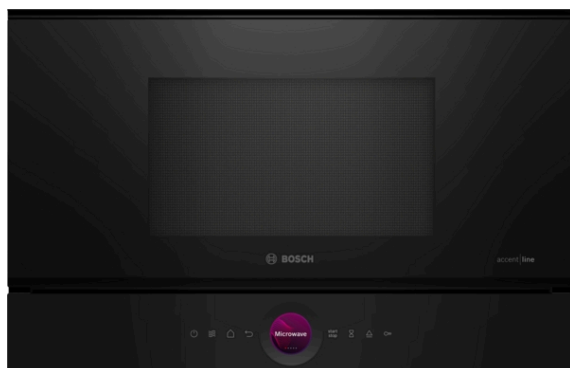

Série 8, Micro-ondes intégrable, Noir BFL9221B1

Le micro-ondes compact 38 cm, avec la technologie Inverter - puissance micro-ondes régulée pour chauffer les aliments progressivement et la fonction Boost - réchauffage rapide et facile.

- **Anneau de contrôle digital** : la commande de four la plus simple et la plus innovante.
- **Ecran TFT couleur tactile** : contrôle aisé grâce à l'innovant anneau de contrôle digital et l'écran TFT tactile.
- **AutoPilot7** : 7 programmes automatiques pour des résultats de cuisson parfaits.
- **Préchauffage Booster** : chauffe facile et rapide.
- **Cavité en inox** : facile à nettoyer grâce à la surface lisse.

Données techniques

Type de four à micro-ondes : MO uniquement

Type de commandes : Electronique

Couleur de la façade : Noir

Dimensions appareil H x L x P : 382 x 594 x 318 mm

Dimensions de la cavité : 230 x 350 x 270 mm

Design :

- Commandes par touchControl
- Cavité intérieure en inox

Caractéristiques principales :

- Volume 21 l
- 5 Puissances micro-ondes : 90 W, 180 W, 360 W, 600 W, 900 W
- Technologie intelligente "Inverter" : la puissance maximale du micro-ondes est régulée à 600 W en cas d'utilisation prolongée pour préserver la qualité des aliments
- Programmes : 3 décongélation et 4 en fonction micro ondes