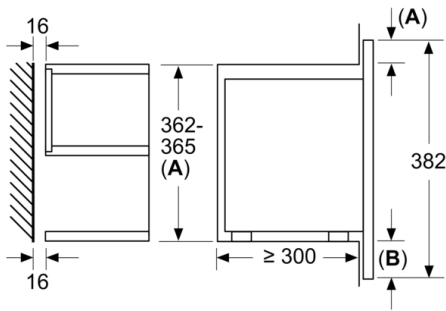

Série 8, Micro-ondes intégrable, Noir BFL9221B1

Mesures en mm

- A** :dépassement en haut :
 niche 362 : 6 mm
 niche 365 : 3 mm
B :dépassement en bas : 14 mm

Mesures en mm

- A** : Paroi arrière ouverte
B : 19,5 mm

Mesures en mm

- A** : Paroi arrière ouverte
B : 19,5 mm