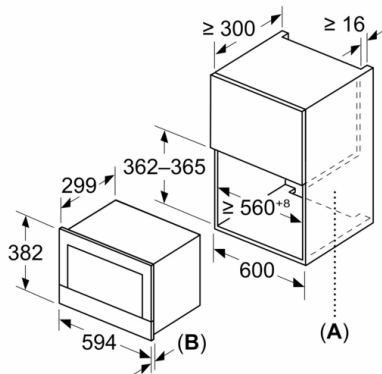

Série 8, Micro-ondes intégrable, Noir BFL9221B1

Mesures en mm

- A** :dépassement en haut :
 niche 362 : 6 mm
 niche 365 : 3 mm
B :dépassement en bas : 14 mm

Mesures en mm

- A** : Paroi arrière ouverte
B : 19,5 mm

Mesures en mm

- A** : Paroi arrière ouverte
B : 19,5 mm