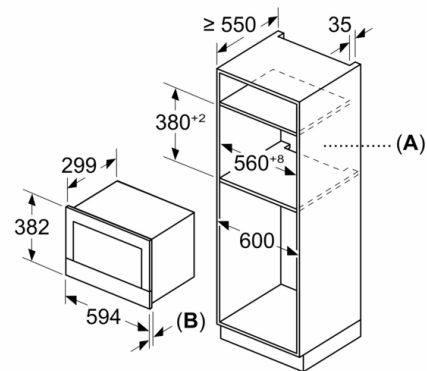

Série 8, Micro-ondes intégrable, Noir BFL9221B1

Mesures en mm

- A** :dépassement en haut :
 niche 362 : 6 mm
 niche 365 : 3 mm
B :dépassement en bas : 14 mm

Mesures en mm

- A** : Paroi arrière ouverte
B : 19,5 mm

Mesures en mm

- A** : Paroi arrière ouverte
B : 19,5 mm