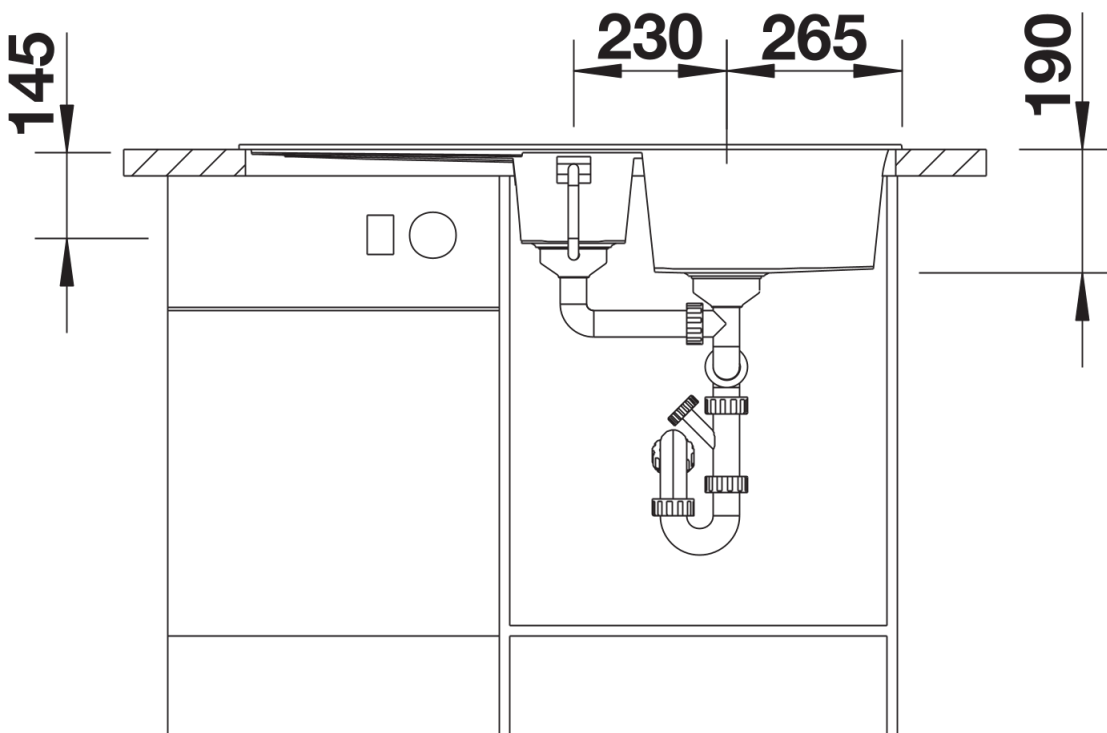

Fiches d'information sur le produit METRA 6 S

Référence de l'article 518879

Avantage

- Design jeune et rectiligne
- Grande cuve offrant de l'espace pour y faire la vaisselle
- Confort d'utilisation - fonctionnalités supplémentaires grâce à la cuve complémentaire
- Également disponible en version encastrement à fleur
- Bord fin esthétique
- Siphon inclus

217796 - Vide-sauce

Détails

Vue de dessus

Découpe

Vue de face

Vue latérale