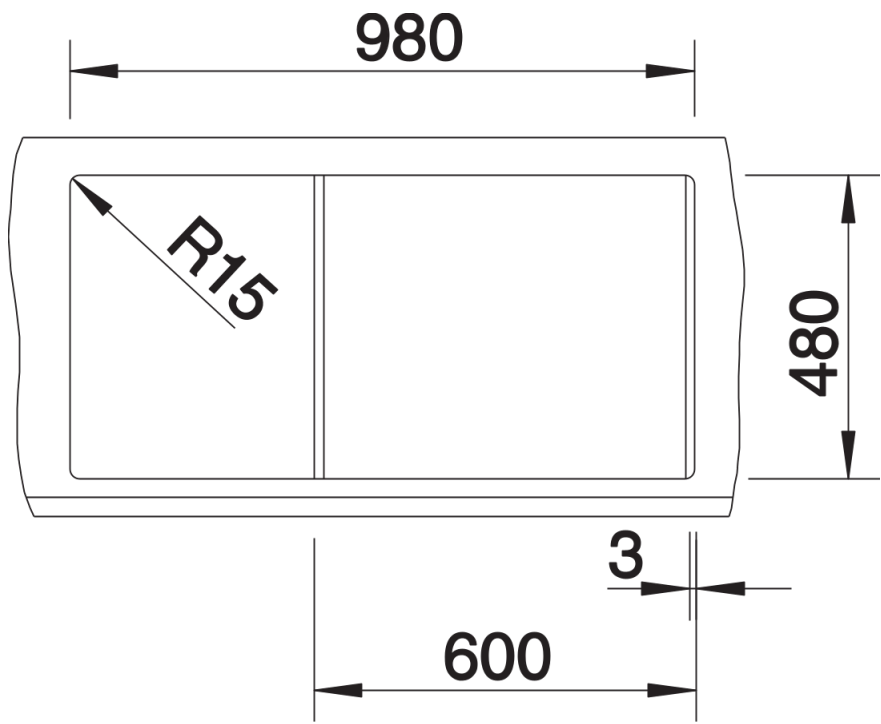

Fiches d'information sur le produit METRA 6 S

Référence de l'article 518879

Avantage

- Design jeune et rectiligne
- Grande cuve offrant de l'espace pour y faire la vaisselle
- Confort d'utilisation - fonctionnalités supplémentaires grâce à la cuve complémentaire
- Également disponible en version encastrement à fleur
- Bord fin esthétique
- Siphon inclus

Coloris

SILGRANIT gris rocher

Coloris disponibles

noir
anthracite
gris rocher
gris volcan
blanc
blanc soft
tartufo
café

Informations de planification

- Découpe : 980 x 480 - R15

Étendue des fournitures

Vidage compact avec 2 bondes à panier Ø 90 mm inox manuelles Siphon 137 158 inclus

217796 - Vide-sauce

Détails

Vue de dessus

Découpe

Vue de face

Vue latérale