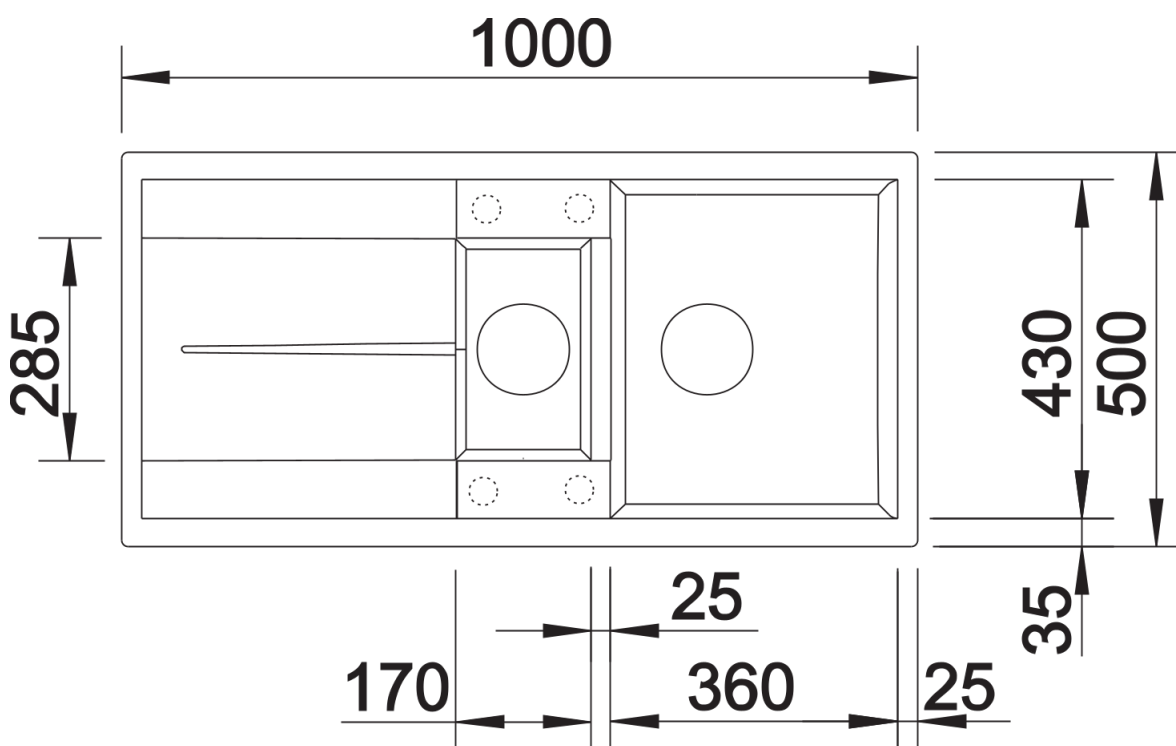

Fiches d'information sur le produit METRA 6 S

Référence de l'article 518879

Avantage

- Design jeune et rectiligne
- Grande cuve offrant de l'espace pour y faire la vaisselle
- Confort d'utilisation - fonctionnalités supplémentaires grâce à la cuve complémentaire
- Également disponible en version encastrement à fleur
- Bord fin esthétique
- Siphon inclus

Coloris

SILGRANIT gris rocher

Coloris disponibles

noir
anthracite
gris rocher
gris volcan
blanc
blanc soft
tartufo
café

Informations de planification

- Découpe : 980 x 480 - R15

Étendue des fournitures

Vidage compact avec 2 bondes à panier Ø 90 mm inox manuelles Siphon 137 158 inclus

217796 - Vide-sauce

Détails

Vue de dessus

Découpe

Vue de face

Vue latérale