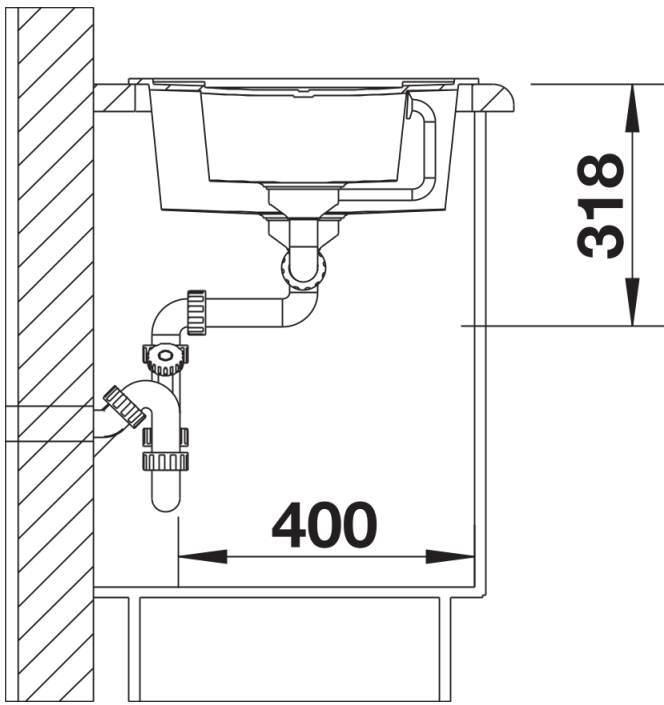

Fiches d'information sur le produit METRA 6 S

Référence de l'article 518879

Avantage

- Design jeune et rectiligne
- Grande cuve offrant de l'espace pour y faire la vaisselle
- Confort d'utilisation - fonctionnalités supplémentaires grâce à la cuve complémentaire
- Également disponible en version encastrement à fleur
- Bord fin esthétique
- Siphon inclus

217796 - Vide-sauce

Détails

Vue de dessus

Découpe

Vue de face

Vue latérale