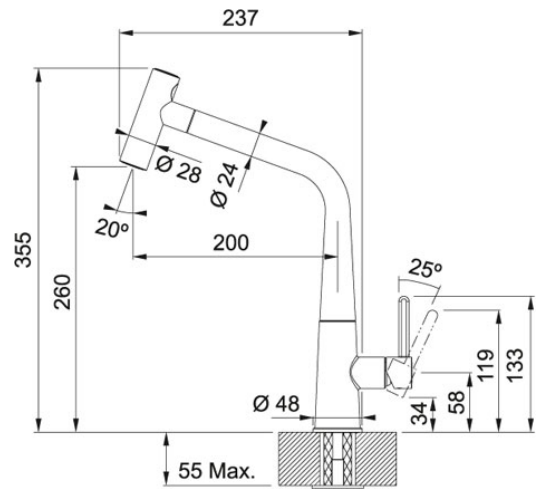

Icon Mitigeur à douchette Chromé | 115.0625.188

FAMILLE : Mitigeurs | SÉRIE : Icon | MODÈLE : Mitigeur à douchette | MATÉRIAU : Chromé

DONNÉES TECHNIQUES

Pression	Haute pression
Rotation du bec	360 °
Levier de commande	0/90
Embase	Ø 48
Caisson	550 mm
Portée du bec	237,00 mm
Hauteur totale	355,00 mm
Hauteur à l'extrémité du bec	260,00 mm
Diamètre de perçage	Ø 35 mm
Type d'aérateur	Ecoulement laminaire
Débit	11,4 l/min
PPI TTC	499,00 €