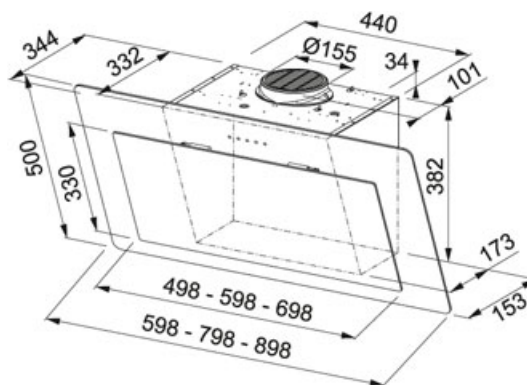

Verre Noir | 330.0591.773

FAMILLE : **Hottes** | TYPE D'INSTALLATION : **Hottes murales box** | MATÉRIAU : **Verre Noir** | SÉRIE : **Neo** | MODÈLE : **FNO 905 BK**

DONNÉES TECHNIQUES

| | |
|---------------------------------|--------------------------|
| Largeur de la hotte (cm) | 90,00 cm |
| Tension et fréquence | 220-240V 50Hz |
| Diamètre de sortie (évacuation) | Ø 150 mm |
| Éclairage | LED 2x1W (4000k) |
| Nombre de vitesses d'aspiration | 3 vitesses + 1 intensive |
| Débit (Int.) | 720-M3/H |
| Débit (Max.) | 400 m3/h |
| Puissance (W) | 270 W |
| Pression du moteur (Pa) | 550,00 Pa |
| Niveau sonore (Int.) | 70 dB(A) |
| Niveau sonore (Max.) | 57 dB(A) |
| PPI TTC | 759,00 € |