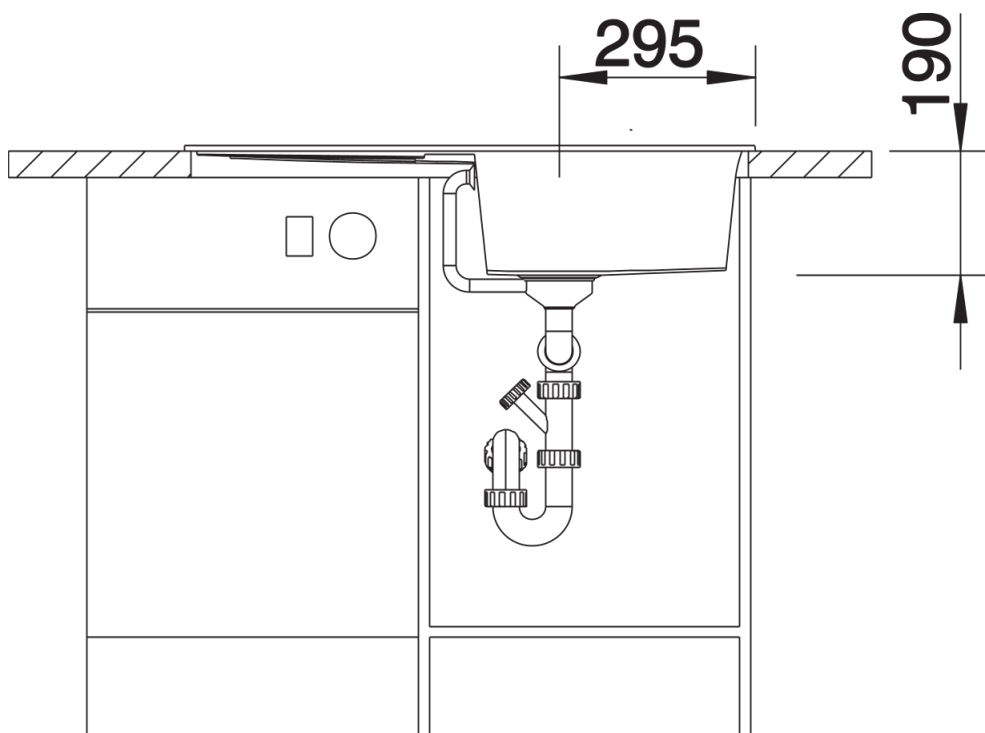

Fiches d'information sur le produit METRA 5 S

Référence de l'article 515043

Avantage

- Design jeune et rectiligne
- Grande cuve offrant de l'espace pour y faire la vaisselle
- Égouttoir réversible fonctionnel
- Bord plat esthétique
- Egalement disponible en version encastrement à fleur
- Siphon inclus

Vidage compact avec bonde à panier Ø 90 mm inox manuelle Siphon 137 158 inclus

Détails

Vue de dessus

Découpe

Vue de face

Vue latérale