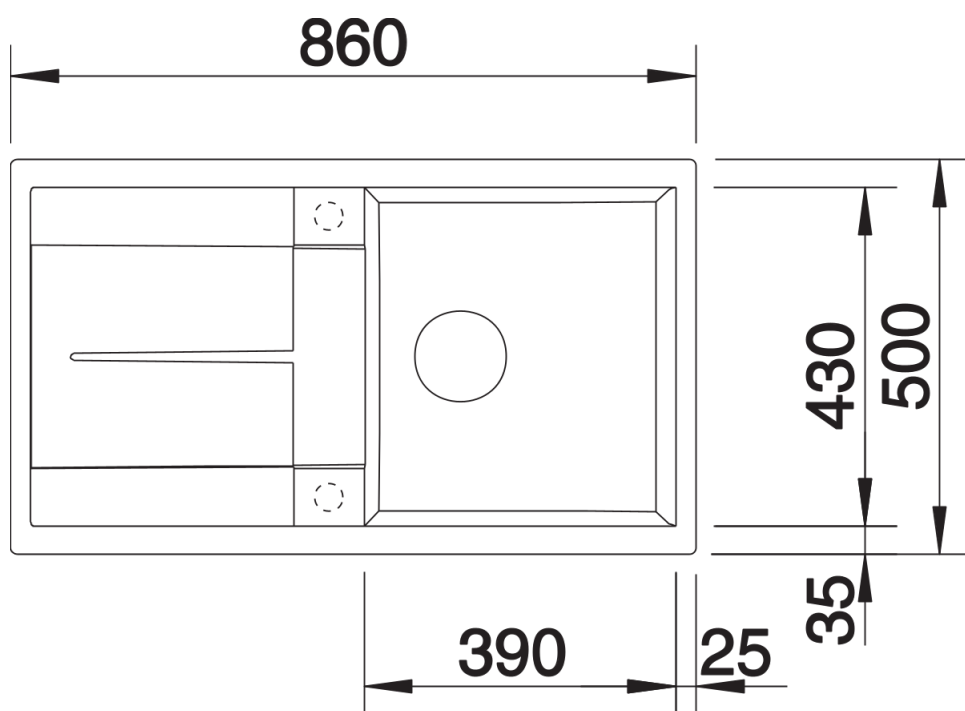

Fiches d'information sur le produit METRA 5 S

Référence de l'article 515043

Avantage

- Design jeune et rectiligne
- Grande cuve offrant de l'espace pour y faire la vaisselle
- Égouttoir réversible fonctionnel
- Bord plat esthétique
- Egalement disponible en version encastrement à fleur
- Siphon inclus

Coloris

SILGRANIT café

Coloris disponibles

noir
anthracite
gris rocher
gris volcan
alumétallic
blanc
blanc soft
tartufo
café

Informations de planification

- Découpe : 840 x 480 - R15

Étendue des fournitures

Vidage compact avec bonde à panier Ø 90 mm inox manuelle Siphon 137 158 inclus

Détails

Vue de dessus

Découpe

Vue de face

Vue latérale