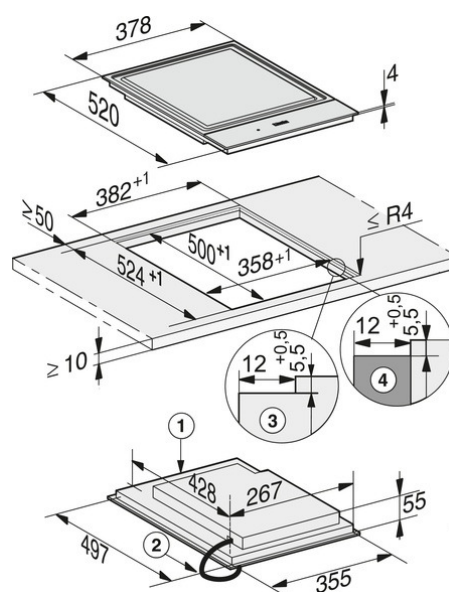

Encastrement à fleur de plan