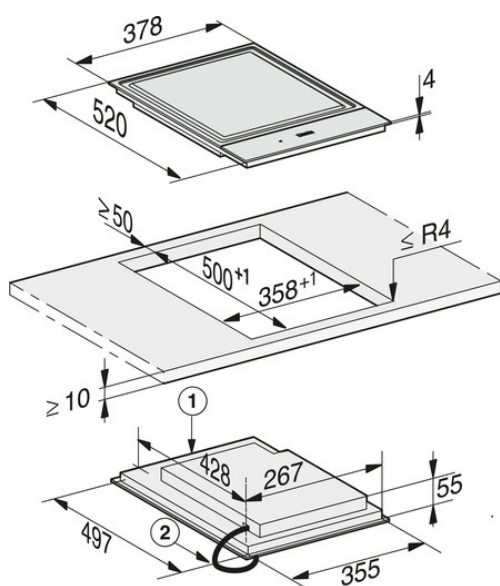

Encastrement standard