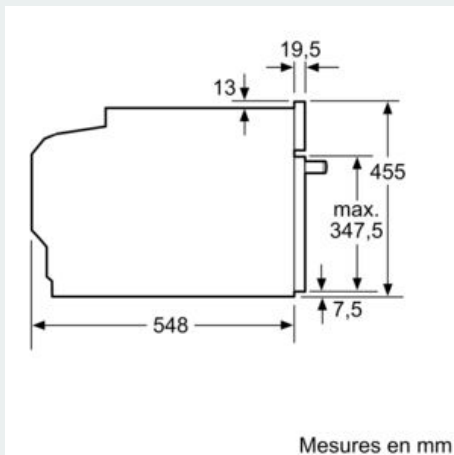

**iQ700, Four intégrable compact
vapeur, 60 x 45 cm, Noir
CS958GDD1**

Cotes