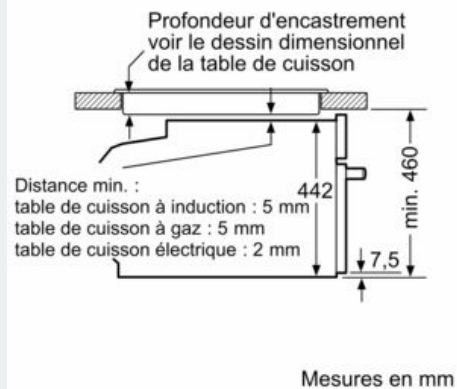

Montage avec une table de cuisson.

Si l'appareil compact est installé sous une table de cuisson, les épaisseurs de plaque de travail suivantes (le cas échéant y compris la sous-structure) doivent être respectées.

Type de table de cuisson	épaisseur de plaque de travail min.	
	appliqué	affleurant
Table de cuisson à induction	42 mm	43 mm
table de cuisson à induction pleine surface	52 mm	53 mm
table de cuisson à gaz	32 mm	43 mm
table de cuisson électrique	32 mm	35 mm