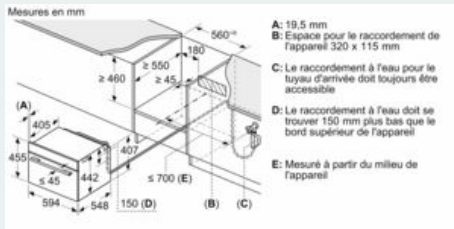

**iQ700, Four intégrable compact
vapeur, 60 x 45 cm, Noir
CS958GDD1**

Cotes