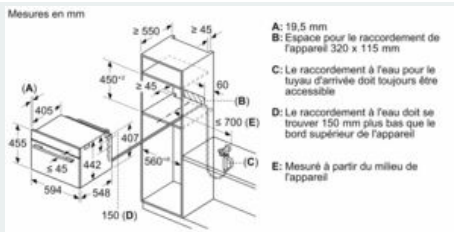

**iQ700, Four intégrable compact
vapeur, 60 x 45 cm, Noir
CS958GDD1**

Cotes