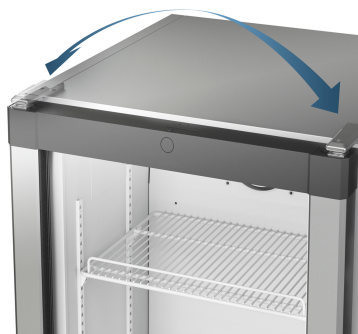

# EWTgb 3583

Armoire de mise en température des vins encastrable

Vinidor

**LIEBHERR**

Appareil encastrable

**LIEBHERR**

## EWTgb 3583

Armoire de mise en température  
des vins encastrable

Vinidor

↑  
178  
↓

Tip  
Open

Type	Affleurant / Encastrable
Classe énergétique	
Cons. électrique annuelle/24h	178 / 0,487 kWh
Cap. de bouteilles 0,75 l max.	83 <sup>1</sup>
Volume total	271 l <sup>2</sup>
Niveau sonore	32 dB(A) / B, SuperSilent
Classe climatique	SN (+10 °C à +32 °C)
Fréquence / tension	50 Hz / 220-240 V~
Puissance	1,0 A
Porte	Porte vitrée isolée noire, sans poignée ni cadre
Dimensions de niche en cm (H / L / P)	177,2-178 / 56-57 / min. 55
<b>Commandes</b>	
Régulation électronique	Electronique LCD, sensitif Affichage digital de la température pour les 2 zones
Alarme de température	visuelle et sonore
Alarme de porte	sonore
Sécurité enfants	oui
<b>Avantages d'équipement</b>	
Zones de température	2
Plage de température réglable	+5 °C à +20 °C
Nb de circuits de froid réglables	2
PowerCooling	Air brassé, renouvellement d'air par filtre à charbon FreshAir
Éclairage intérieur	Eclairage intérieur LED commutable avec variateur
Type de clayettes	Clayettes bois
surfaces de rangement	10
Tab. montées sur rails télescopiques	8
Ouverture de porte	Porte réversible
EAN-Nr.	9005382234099

### TipOpen

La porte entièrement en verre isolant et sans poignée, dotée de la technologie innovante TipOpen, s'intègre idéalement dans une cuisine avec des meubles sans poignées. Une simple pression sur la porte en verre permet de l'ouvrir de quelques centimètres. Si la porte n'est pas ouverte davantage après 3 secondes, le SoftSystem la referme.

### Butée de porte réversible

Les appareils sont équipés en usine d'une butée de porte à droite. Comme il est possible de changer la butée de porte, l'appareil peut toujours être utilisé de façon optimale à l'emplacement choisi.