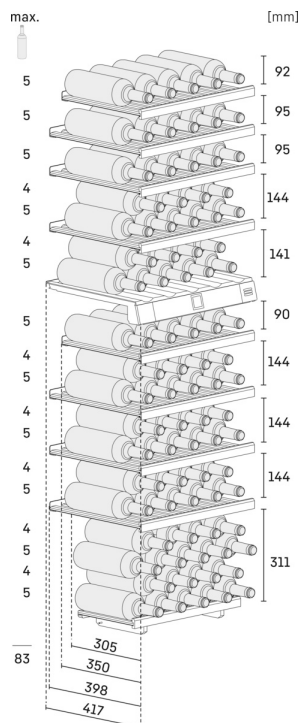

Dessin technique

Les produits et leurs détails sont mis en scène à des fins publicitaires. Bien que nous nous efforcions de garantir l'exactitude de toutes les données et informations contenues dans ce dépliant, Liebherr se réserve le droit de procéder à des modifications sans préavis. Dans la mesure où les dimensions, les spécifications et les performances réelles de l'appareil sont d'une importance décisive, nous recommandons de vérifier les instructions de montage jointes à l'appareil concerné. Liebherr décline toute responsabilité en cas de dommages éventuels. (06.12.2023)