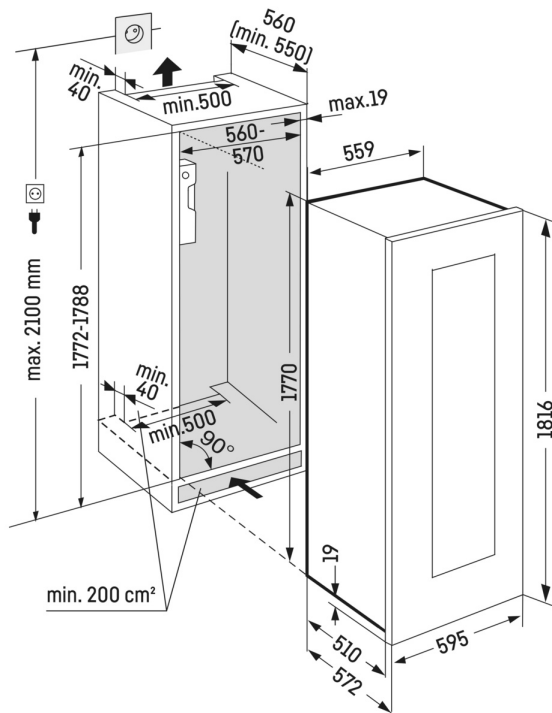

Dessin technique

Les produits et leurs détails sont mis en scène à des fins publicitaires. Bien que nous nous efforcions de garantir l'exactitude de toutes les données et informations contenues dans ce dépliant, Liebherr se réserve le droit de procéder à des modifications sans préavis. Dans la mesure où les dimensions, les spécifications et les performances réelles de l'appareil sont d'une importance décisive, nous recommandons de vérifier les instructions de montage jointes à l'appareil concerné. Liebherr décline toute responsabilité en cas de dommages éventuels. (06.12.2023)