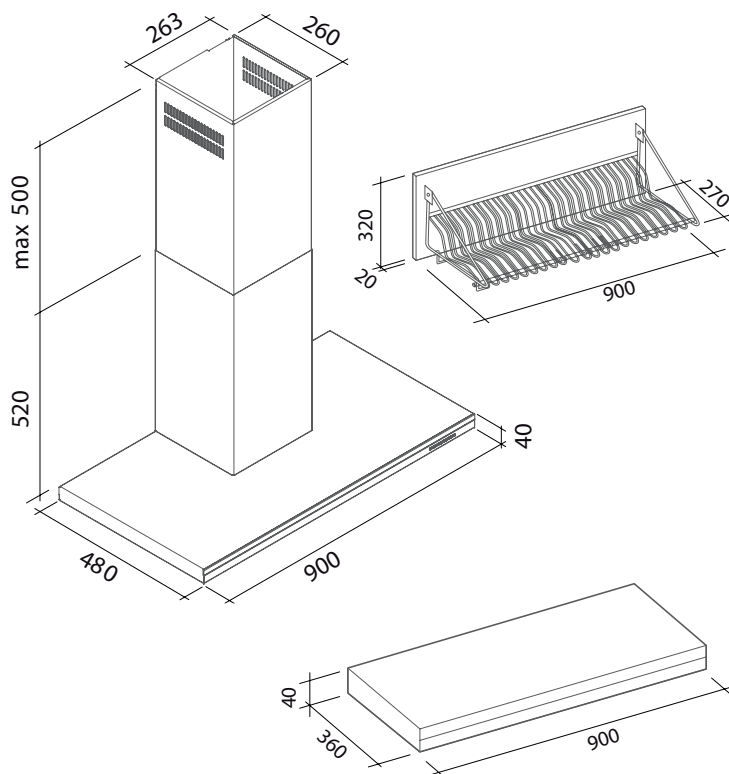

Moteur et Commandes	800 m <sup>3</sup> /h P.E.L. 4 vitesses
Filtres	"Top" 278x301 mm À charbon actif: 114164
Éclairage	NEON 1x21 W Étagère (option) 1x21 W
Distance minimale du plan de travail	63 cm

### Données logistiques

	Dimensions (HxLxP) (mm)	Volume (m <sup>3</sup> )	Poids brut / net (kg)	Code EAN	Code article
Hotte Murale	430x995x595	0,25	23/19	8034122324876	113796
Étagère Murale (option)	-	-	9/7	3700338201489	114234
Égouttoir (option)	-	-	9/8	3700338201496	114235
Extension 700 mm	980x280x340	0,09	4/3	8034122702506	114203
Extension 960 mm	980x280x340	0,09	4/3	8034122702520	114156
Filtre à charbon	21x235x101	-	-	8034122703534	114164
Mot. dép. combles	370x440x390	0,06	5/4	8034122708225	120860
Mot. dép. extérieur	530x550x270	0,08	11/10	8034122700687	114153
Déфлекteur d'air	-	-	-	8034122707723	119624