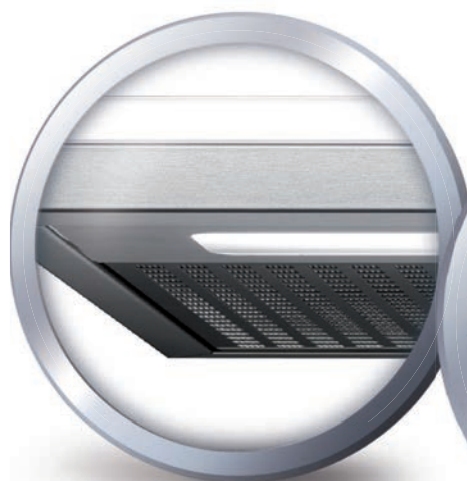

# Lumen

Murale 90 cm

Collection Intemporelles

Hotte décorative

Filtres métalliques lavables

Éclairage fonctionnel et d'ambiance

Commandes électroniques  
rétro-éclairées

\*Hôte couture

### Caractéristiques

- Acier inox 304 brossé
- Commandes électroniques rétro-éclairées
- Filtres à graisse métalliques lavables
- Éclairage Néon
- 1 filtre charbon livré
- Fonction recyclage ou évacuation