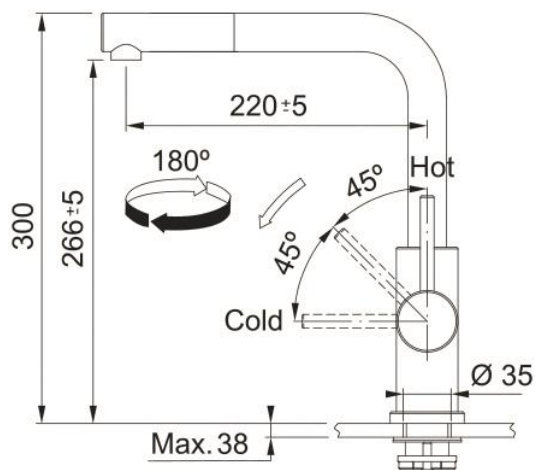

SMART GLENDA – Mitigeur à douchette monojet

5
 ANS DE
 GARANTIE

	FUN	EAN
Inox	115.0706.986	7612986357684

- Rotation du bec : 180°
- Embase ø 54 mm
- Perçage ø 35 mm
- Débit : 9,0 L/min
- Levier : 0° / 90°
- Ecoulement laminaire
- Système de fixation avec corps fileté

Emballage individuel.

 Photo non contractuelle.
 Spécifications techniques modifiables sans préavis – 1115