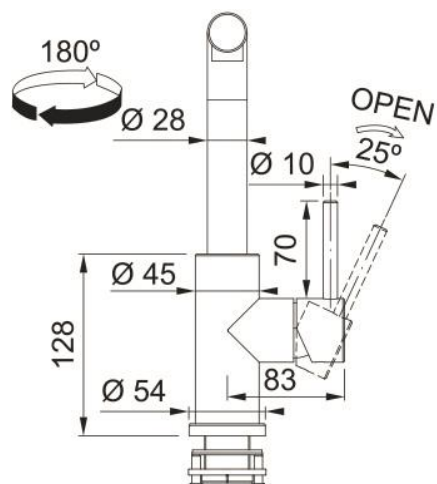

SMART GLENDA – Mitigeur à douchette monojet

5
 ANS DE
 GARANTIE

	FUN	EAN
Inox	115.0706.986	7612986357684

- Rotation du bec : 180°
- Embase ø 54 mm
- Perçage ø 35 mm
- Débit : 9,0 L/min
- Levier : 0° / 90°
- Ecoulement laminaire
- Système de fixation avec corps fileté

Emballage individuel.

 Photo non contractuelle.
 Spécifications techniques modifiables sans préavis – 1115