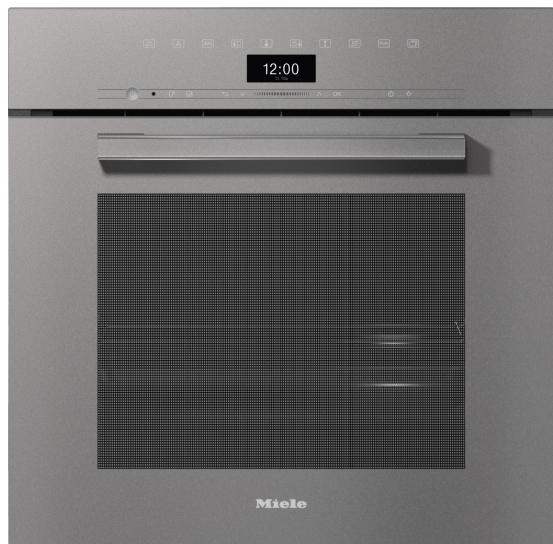

FOUR VAPEUR COMBINÉ DGC 7460 HC Pro GR

Informations logistiques

Code EAN : 4002516633570
 Code SAP : 12094190
 Dim.nettes(HxLxP): 596x595x567mm
 Dim.brutes(HxLxP): 742x677x697mm
 Poids brut : 57,3 kg / Poids net 46,4 kg
 Lieu de fabrication : Allemagne
 Code douanier : 85167970
 Alimentation électrique : 230 V - 50 Hz

Disponible Novembre 2022

Durée de disponibilité des pièces détachées : 15 ans

Four vapeur combiné encastrable

Niche 60 cm

Design **VitroLine**

Coloris Gris Graphite

Bandeau de commande sensible **DirectSensor**

Bandeau lift motorisé

Cavité inox alvéolée **67 litres** avec revêtement breveté

PerfectClean 4 niveaux d'introduction

Technologie **DualSteam** avec Générateur de vapeur externe **3,3kW**

Fonction HydroClean : fonction de nettoyage automatique hydroclean pour garder une enceinte inox comme neuve