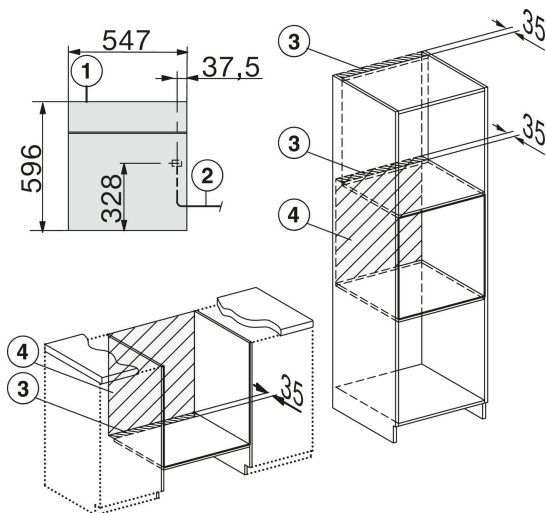

Four vapeur combiné encastrable

Niche 60 cm

Design **VitroLine**

Coloris Gris Graphite

Bandeau de commande sensible **DirectSensor**

Bandeau lift motorisé

Cavité inox alvéolée **67 litres** avec revêtement breveté

PerfectClean 4 niveaux d'introduction

Technologie **DualSteam** avec Générateur de vapeur externe **3,3kW**

Fonction HydroClean : fonction de nettoyage automatique hydroclean pour garder une enceinte inox comme neuve

Autonomie 90 min.

Température four multifonctions de 30 à 225°C

Température four vapeur de 40 à 100°C

Cuisson combinée

240 Programmes automatiques

20 programmes personnalisables

Cuisson automatique de menus

Fonction **sous-vide**

Porte abattante plein verre

Eclairage intérieur LED **BrillantLight**

Ouverture douce **SoftOpen**

Fermeture douce **SoftClose**

Réduction de la buée en fin de cuisson

Multilingues

Fonctions connectées : Miele@Home, MobileControl, VoiceControl, RemoteService, WifiCon@ct

Livré avec :

- 1 plat vapeur perforé + 1 plat vapeur non perforé
- 1 plat PerfectClean + 1 grille PerfectClean
- 1 bouteille de détergent HydroClean + pastilles de détartrage

Bandeau de commande

Les avantages Miele

La technologie Miele permet une répartition rapide et uniforme de la vapeur dans l'enceinte de cuisson. La vapeur est produite à l'extérieur de l'enceinte par un générateur puissant.

Cet appareil a été testé pour vous assurer la plus grande satisfaction. Il a subi des tests équivalents à une durée d'utilisation de 20 ans.

Nos fours vapeurs sont fabriqués dans notre usine allemande de Bünde avec la plus grande attention.