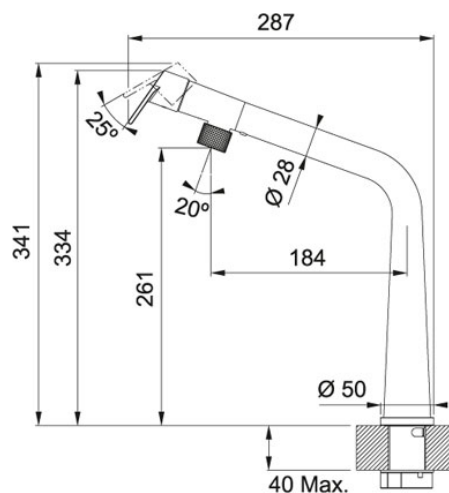

# Icon Mitigeur à bec Chromé | 115.0625.185

FAMILLE : Mitigeurs | SÉRIE : Icon | MODÈLE : Mitigeur à bec | MATÉRIAU : Chromé

## DONNÉES TECHNIQUES

Pression	Haute pression
Rotation du bec	120 °
Levier de commande	45/45
Caisson	40
Embase	Ø 50
Portée du bec	287,00 mm
Hauteur à l'extrémité du bec	261,00 mm
Hauteur totale	341,00 mm
Type d'aérateur	Ecoulement laminaire
Diamètre de perçage	Ø 35 mm
Débit	7,5 l/min
PPI TTC	449,00 €