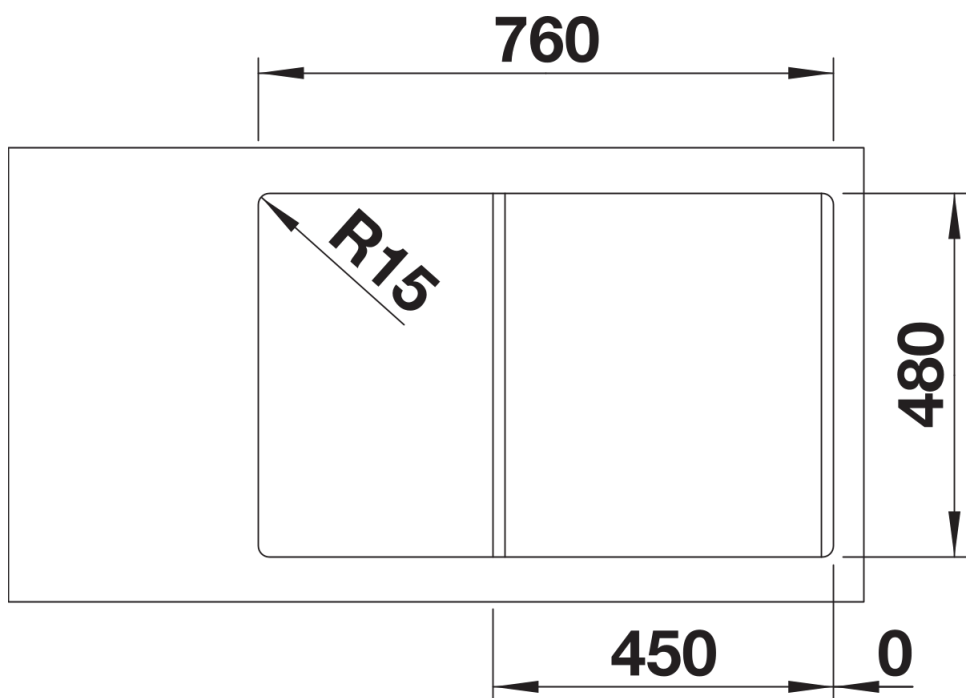

## Ce qui est inclus

---

- système d'écoulement compact à encombrement réduit
- crépine 3 ½"

## Détails

---

Vue de dessus

Découpe

Vue de face

Vue latérale