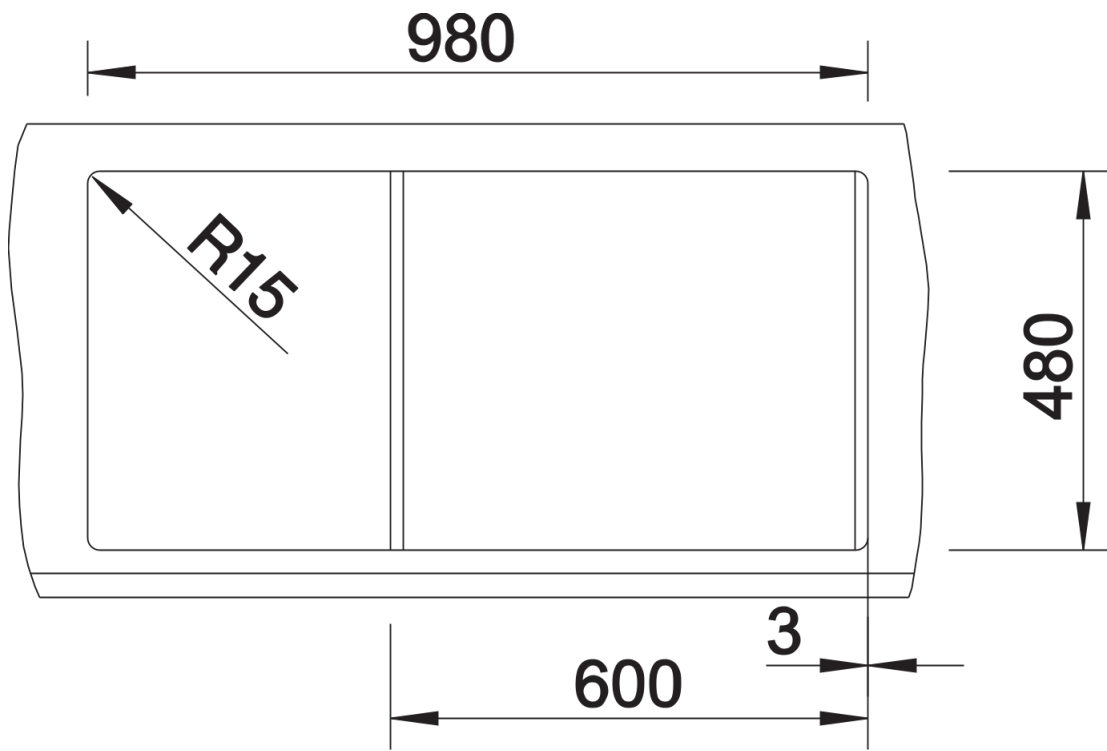

## Informations de planification

---

- Découpe : 980 x 480 - R15

## Détails

---

Vue de dessus

Découpe

Vue de face

Vue latérale