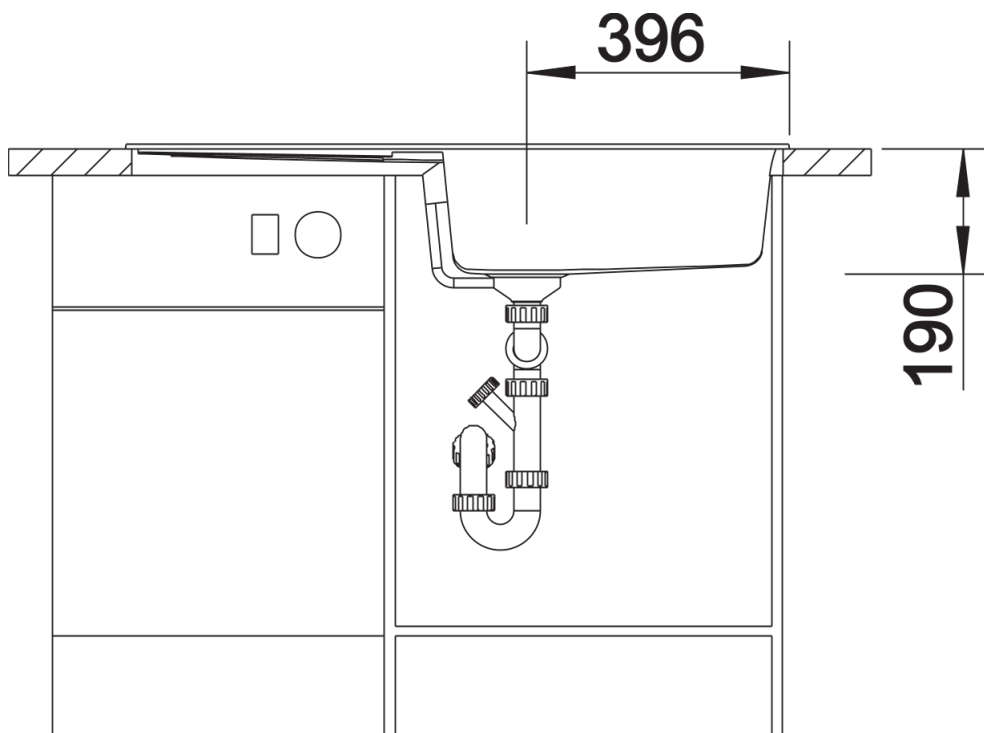

## Informations de planification

---

- Découpe : 980 x 480 - R15

## Étendue des fournitures

---

Vidage compact avec bonde à panier Ø 90 mm inox manuelle Siphon 137 158 inclus

## Détails

---

Vue de dessus

Découpe

Vue de face

Vue latérale