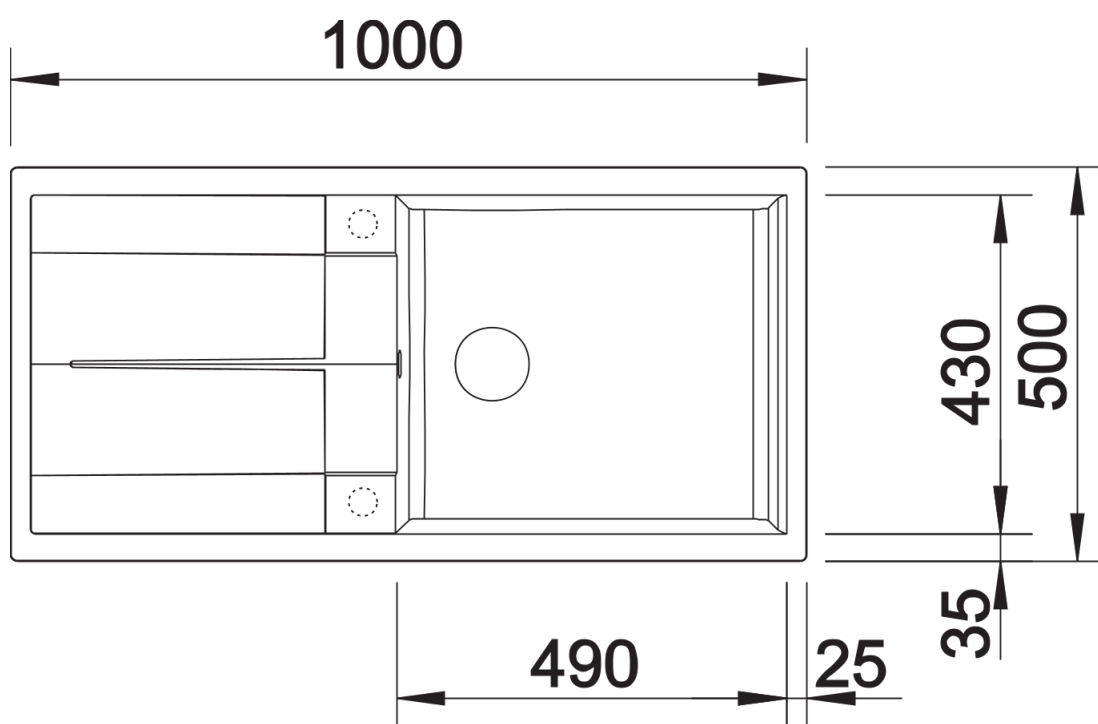

## Informations de planification

---

- Découpe : 980 x 480 - R15

## Détails

---

Vue de dessus

Découpe

Vue de face

Vue latérale