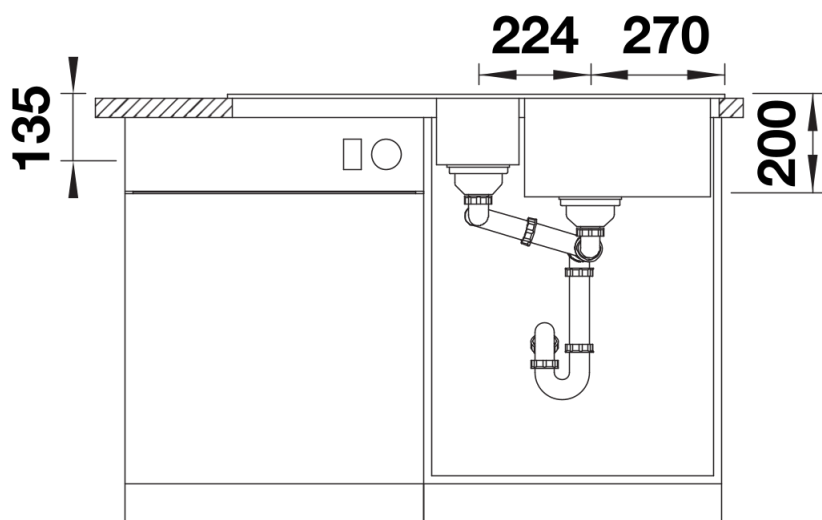

Fiches d'information sur le produit ADIRA 6 S

Référence de l'article 527606

Avantage

- Évier moderne dans de magnifiques couleurs SILGRANIT avec une fonctionnalité étendue
- Grand confort d'utilisation grâce à la cuve XL combinée à une bonde pratique et à une zone d'évacuation lisse
- La grille multifonctions ADIRA est incluse et peut être utilisée pour créer un niveau supplémentaire au-dessus de la cuve ou servir d'égouttoir.
- La cuvette vide sauce livrée de série s'intègre dans la cuve secondaire : l'outil parfait pour les tâches autour de l'eau. Elle peut également être rangée dans les systèmes de tri FLEXON II et SELECT II dans le sous-meuble.
- Peut être installé de manière réversible

202242 - Égouttoir pliable ADIRA

202243 - Cuvette vide sauce

Détails

Vue de dessus

Découpe

Vue de face

Vue latérale