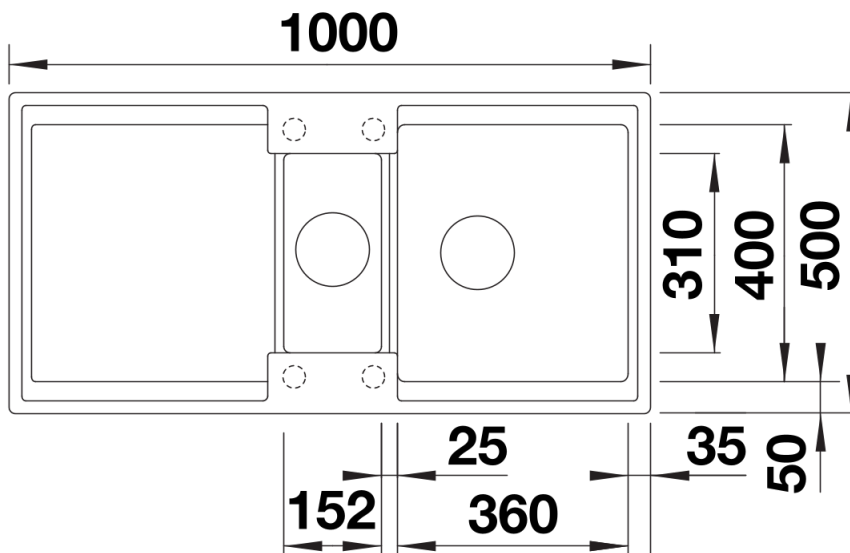

Fiches d'information sur le produit ADIRA 6 S

Référence de l'article 527606

Avantage

- Évier moderne dans de magnifiques couleurs SILGRANIT avec une fonctionnalité étendue
- Grand confort d'utilisation grâce à la cuve XL combinée à une bonde pratique et à une zone d'évacuation lisse
- La grille multifonctions ADIRA est incluse et peut être utilisée pour créer un niveau supplémentaire au-dessus de la cuve ou servir d'égouttoir.
- La cuvette vide sauce livrée de série s'intègre dans la cuve secondaire : l'outil parfait pour les tâches autour de l'eau. Elle peut également être rangée dans les systèmes de tri FLEXON II et SELECT II dans le sous-meuble.
- Peut être installé de manière réversible

Coloris

SILGRANIT blanc soft

Coloris disponibles

noir
anthracite
gris rocher
gris volcan
blanc
blanc soft
tartufo
café

Étendue des fournitures

Égouttoir pliable ADIRA, cuvette vide sauce multifonction en plastique, vidage compact avec deux bondes à panier \varnothing 90 mm inox InFino, automatique (manette rotative) pour la grande cuve et manuelle pour l'autre cuve. Siphon 137 158 inclus

202242 - Égouttoir pliable ADIRA

202243 - Cuvette vide sauce

Détails

Vue de dessus

Découpe

Vue de face

Vue latérale