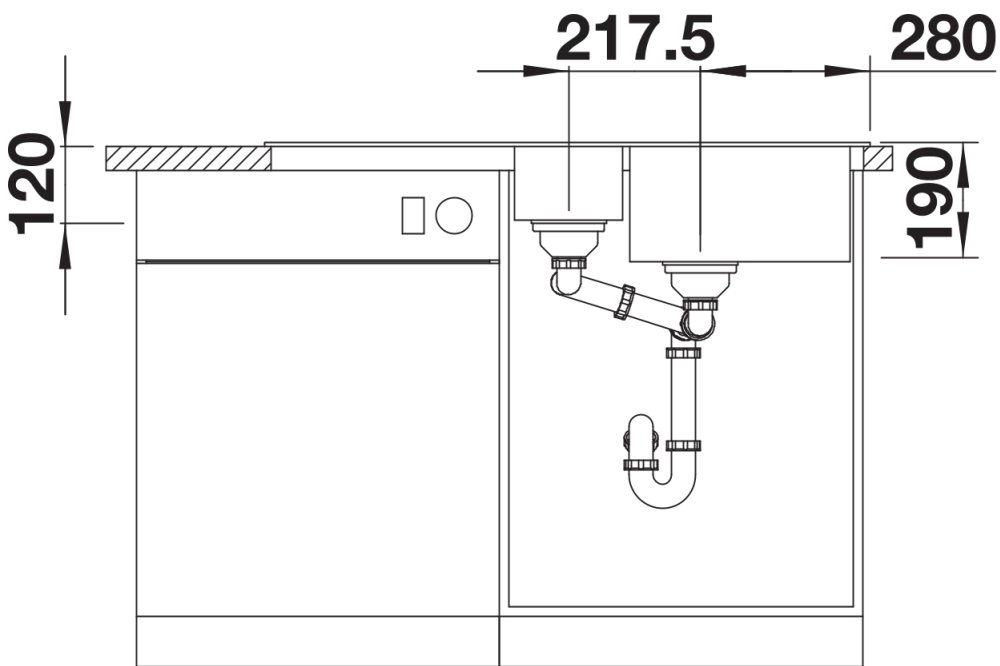

Coloris disponibles

noir
anthracite
gris rocher
gris volcan
alumétallic
blanc
blanc soft
tartufo
café

Informations de planification

- Découpe : 980 x 480 - R15

Étendue des fournitures

Vidage compact avec deux bondes à panier Ø 90 mm inox manuelles Siphon 137 158 inclus

Détails

Vue de dessus

Découpe

Vue de face

Vue latérale