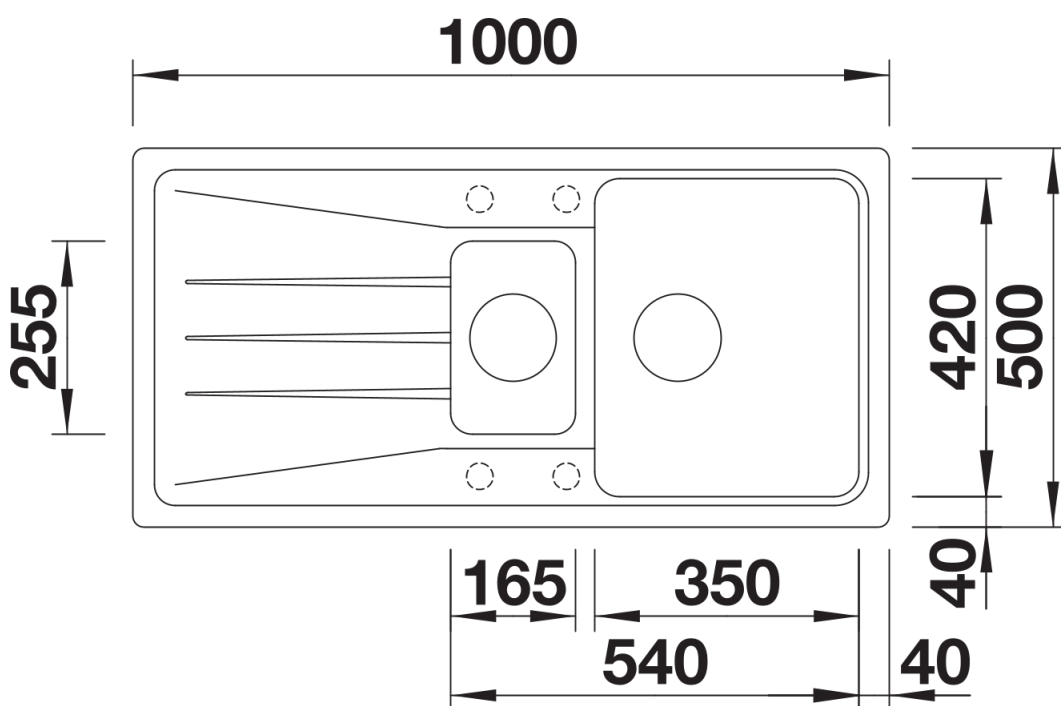

Fiches d'information sur le produit SONA 6 S

Référence de l'article 520895

Avantage

- Design moderne
- Grande cuve et vide-sauce avec vaste égouttoir réversible
- Siphon inclus

Coloris

SILGRANIT gris rocher

Coloris disponibles

noir
anthracite
gris rocher
gris volcan
alumétallic
blanc
blanc soft
tartufo
café

Informations de planification

- Découpe : 980 x 480 - R15

Étendue des fournitures

Vidage compact avec deux bondes à panier Ø 90 mm inox manuelles Siphon 137 158 inclus

Détails

Vue de dessus

Découpe

Vue de face

Vue latérale