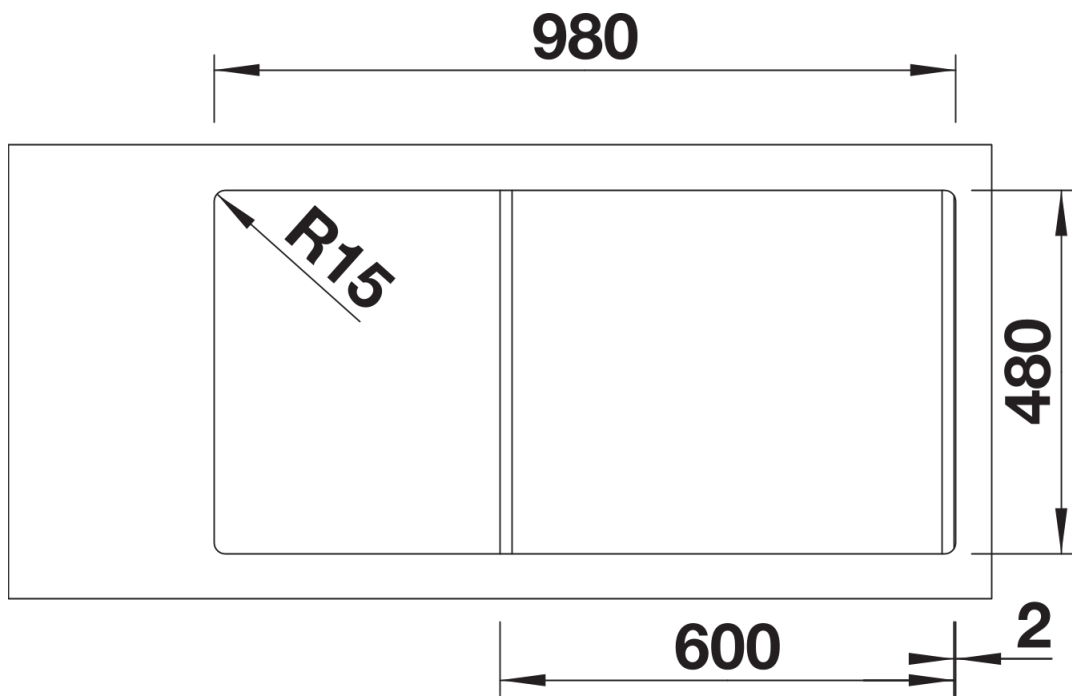

Fiches d'information sur le produit SONA 6 S

Référence de l'article 520895

Avantage

- Design moderne
- Grande cuve et vide-sauce avec vaste égouttoir réversible
- Siphon inclus

Coloris

SILGRANIT gris rocher

Coloris disponibles

noir
anthracite
gris rocher
gris volcan
alumétallic
blanc
blanc soft
tartufo
café

Informations de planification

- Découpe : 980 x 480 - R15

Étendue des fournitures

Vidage compact avec deux bondes à panier Ø 90 mm inox manuelles Siphon 137 158 inclus

Détails

Vue de dessus

Découpe

Vue de face

Vue latérale