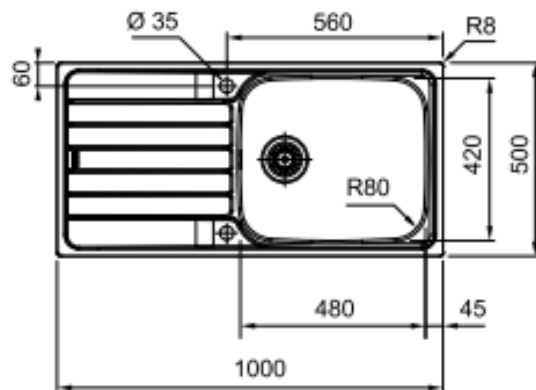

SKX 611-XL

- Dimensions : 1000 x 500 mm
- Découpe : 980 x 480 mm
- Bassin : 480 x 420 x 160 mm
- Caisson : 600 mm

- Vidage automatique

VIE
GARANTIE À VIE

NEW

XL

	FUN	EAN
Inox	101.0712.078	7612986386745
Inox-Dekor	101.0712.079	7612986386752

A encastrer

Evier réversible

Vidage comprenant une bonde manuelle Ø90 mm et siphon

Emballage individuel.