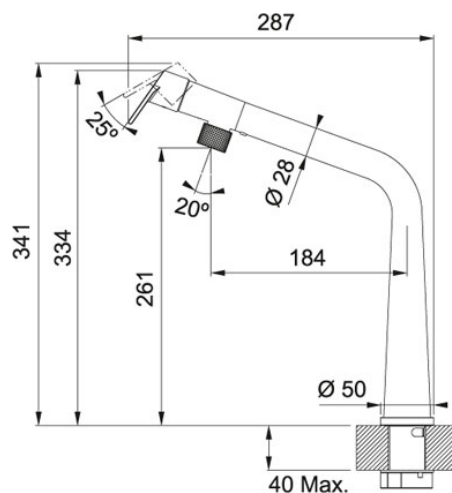

Icon Mitigeur à bec | 115.0625.187

FAMILLE : Mitigeurs | SÉRIE : Icon | MODÈLE : Mitigeur à bec

DONNÉES TECHNIQUES

Pression	Haute pression
Rotation du bec	120 °
Levier de commande	45/45
Embase	Ø 50
Caisson	40
Portée du bec	287,00 mm
Hauteur totale	341,00 mm
Hauteur à l'extrémité du bec	261,00 mm
Débit	7,5 l/min
PPI TTC	499,00 €