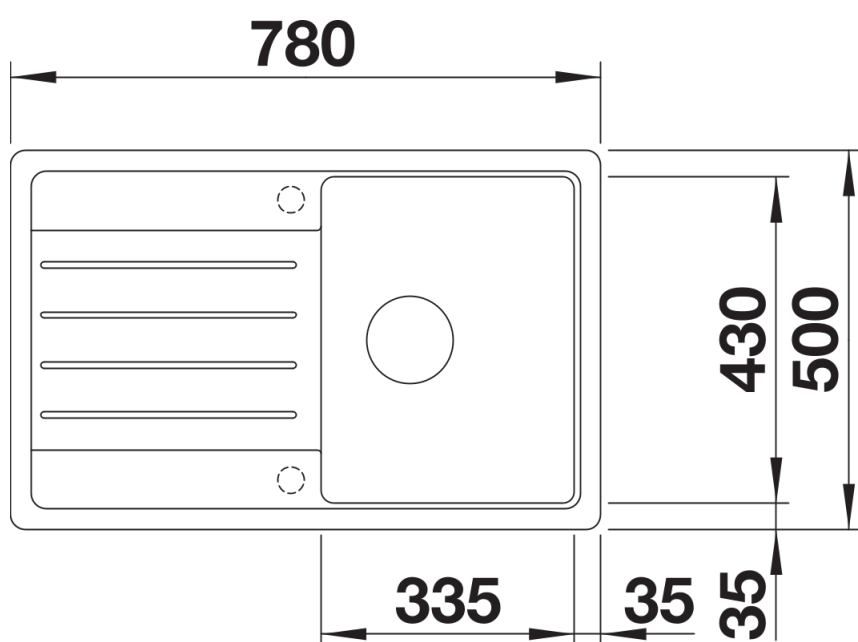

Fiche technique LEGRA 45 S

Référence de l'article 527268

Avantage

- Des lignes classiques combinées avec des fonctionnalités modernes
- Cuve principale spacieuse
- Évier réversible

Coloris

Coloris disponibles

noir
anthracite
gris volcan
alumétallic
blanc
blanc soft
café

SILGRANIT gris volcan

Ce qui est inclus

- système d'écoulement compact à encombrement réduit
- crépine 3 ½"

Détails

Vue de dessus

Découpe

Vue de face

Vue latérale