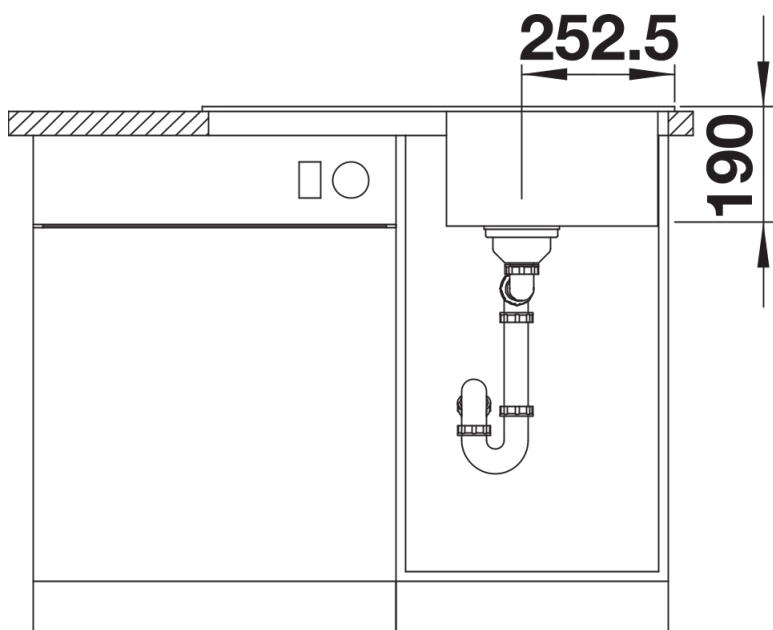

noir
anthracite
gris volcan
alumétallic
blanc
blanc soft
café

SILGRANIT gris volcan

Ce qui est inclus

- système d'écoulement compact à encombrement réduit
- crépine 3 ½"

Détails

Vue de dessus

Découpe

Vue de face