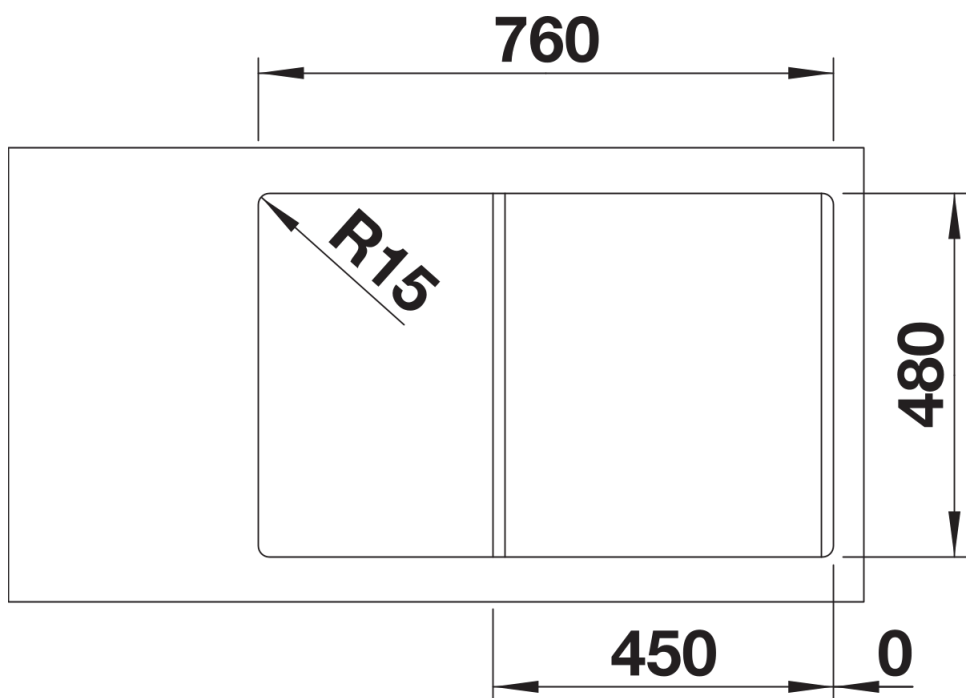

noir
anthracite
gris volcan
alumétallic
blanc
blanc soft
café

SILGRANIT gris volcan

Ce qui est inclus

- système d'écoulement compact à encombrement réduit
- crépine 3 ½"

Détails

Vue de dessus

Découpe

Vue de face

Vue latérale