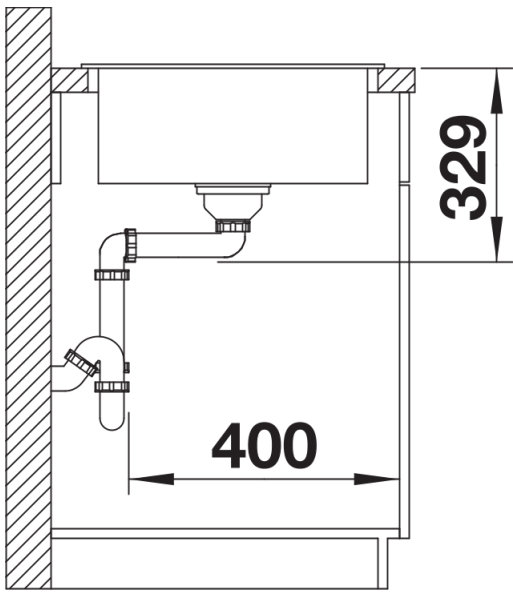

noir
anthracite
gris volcan
alumétallic
blanc
blanc soft
café

SILGRANIT gris volcan

Ce qui est inclus

- système d'écoulement compact à encombrement réduit
- crépine 3 ½"

Détails

Vue de dessus

Découpe

Vue de face