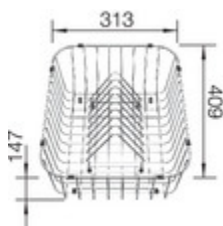

Panier à vaisselle
507829