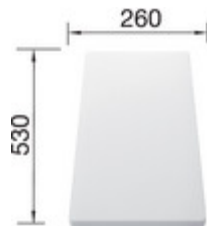

Planche à découper en
plastique blanc
217611