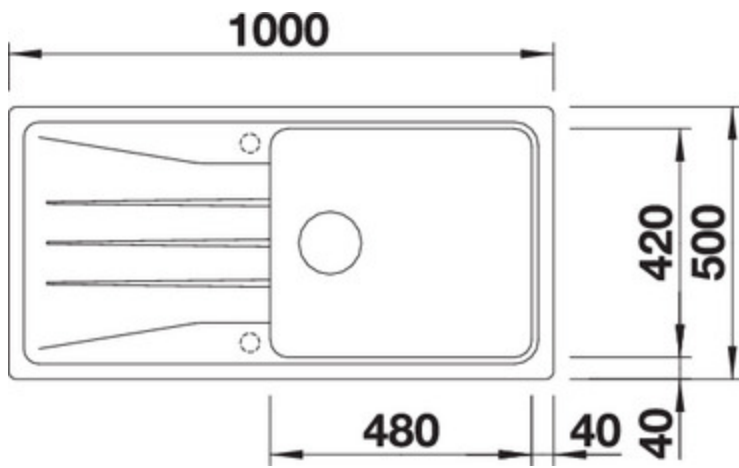

café

blanc

anthracite

alumétalllic

Détails

Vue du dessus

Vue latérale

Vue de face

Equipement de série

Bonde à panier Ø 90 mm manuelle inox

Siphon référence 137 158 inclus

Informations pour la planification

Largeur du meuble sous évier : 60 cm

Profondeur du cuve: 190 mm

Mitigeurs préconisés