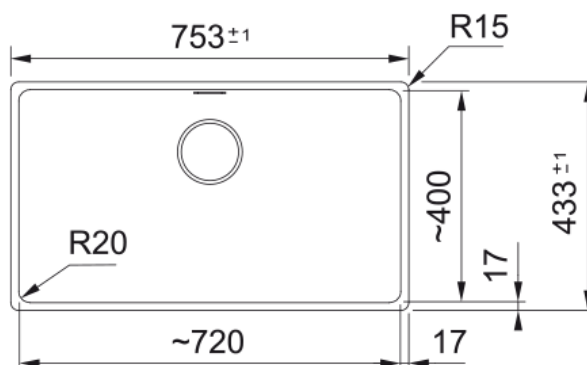

Maris MRG 110-72 Manu Noir Mat | 125.0692.021

Données

Information produit

Type d'évier	Cuve
Matériau	Fragranit+
Nombre de cuves	1
Couleur	Noir mat
Finition	Aucun

Dimensions

Dimensions évier: longueur	753.0
Dimensions évier: largeur	433.0
Grande cuve : longueur	720.0
Grande cuve : largeur	400.0
Grande cuve : profondeur	200.0

Installation

Caisson	80 cm
---------	-------

Spécifications produit

Type d'installation	Sous-plan
Type de bonde	90mm
Position égouttoir	Sans égouttoir

Numéro d'article

Marque	Franke
Famille de produit	Maris
Gamme	Maris
Certificat	CE
Certificat	UKCA