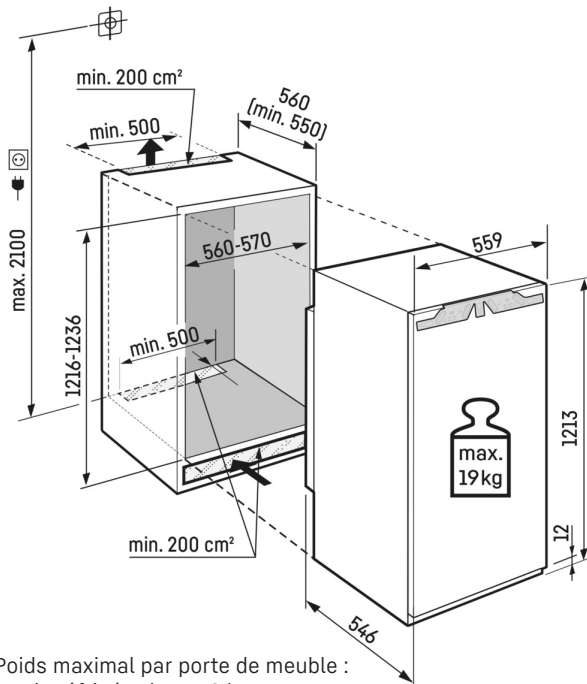

### Espace pour la plaque de cuisson

Vous souhaitez conserver le moelleux de gâteaux faits maison ou encore la fraîcheur d'une pizza à peine finie d'être préparée, que vous comptez mettre au four plus tard ? Il suffit de glisser votre plaque de cuisson dans votre Liebherr : celui-ci vous offre en effet assez d'espace pour y glisser la plaque directement. Encore plus pratique : vous pouvez glisser la plaque de cuisson dans le réfrigérateur et la ressortir lorsque la porte n'est ouverte qu'à 90°.

# Dessin technique

Poids maximal par porte de meuble :  
Partie réfrigération : 19 kg

Les produits et leurs détails sont mis en scène à des fins publicitaires. Bien que nous nous efforcions de garantir l'exactitude de toutes les données et informations contenues dans ce dépliant, Liebherr se réserve le droit de procéder à des modifications sans préavis. Dans la mesure où les dimensions, les spécifications et les performances réelles de l'appareil sont d'une importance décisive, nous recommandons de vérifier les instructions de montage jointes à l'appareil concerné. Liebherr décline toute responsabilité en cas de dommages éventuels.  
(18.12.2023)