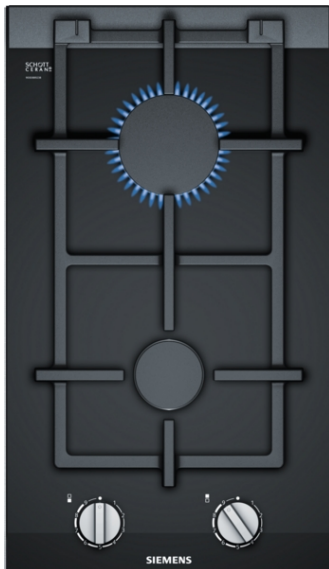

iQ700, Domino Gas hob, 30 cm, Black ER3A6BB70

Accessoires en option

HZ394301 BARRETTES DE JONCTION

Équipement

Données techniques

Appellation produit/famille : Vario/Domino table foyers gaz

Appellation produit/famille : Vario/Domino table foyers gaz

Pose-libre / Intégré : Encastrable

Pose-libre / Intégré : Encastrable

Source d'énergie : Gaz

Source d'énergie : Gaz

Nombre de foyers pouvant être utilisés simultanément : 2

Nombre de foyers pouvant être utilisés simultanément : 2

Niche d'encastrement : 45 x 270 x 490-500 mm

Niche d'encastrement : 45 x 270 x 490-500 mm

Largeur appareil : 302 mm

Largeur appareil : 302 mm

Dimensions appareil H x L x P : 47 x 302 x 520 mm

Dimensions appareil H x L x P : 47 x 302 x 520 mm

Témoin de chaleur résiduelle : Indépendant

Emplacement du bandeau de commande : Devant de la table

Emplacement du bandeau de commande : Devant de la table

Matériau de base de la surface : Vitrocéramique

Matériau de base de la surface : Vitrocéramique