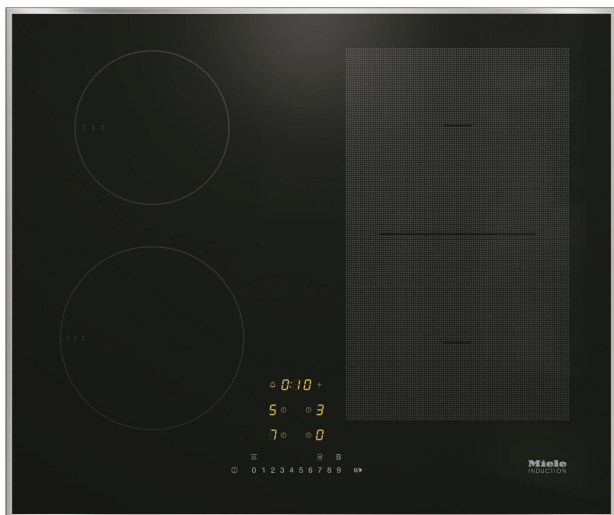

TABLE DE CUISSON KM 7464 FR

Table de cuisson à induction largeur 62,6 cm

Cadre Inox fin haut

Commande ComfortSelect - Affichage ambré
Verre vitrocéramique noir - Sérigraphie LightPrint

4 zones de cuisson dont 1 zone modulable PowerFlex
9 à 17 puissance programmes

Zone avant gauche : Ø 140 - 190 mm, max. 2500 W
Puissance max. avec TwinBooster : 3000 W
Zone arrière gauche : Ø 100 - 160 mm, max. 1700 W
Puissance max. avec TwinBooster : 2200 W
Zone PowerFlex : 230 x 150 mm, max. 3000 W
Puissance max. avec TwinBooster : 3650 W
Zone Bridge PowerFlex : 230 x 390 mm, max. 4800 W
Puissance max. avec TwinBooster : 7300 W

Encastrement 56 x 49 cm
Branchement monophasé - Puissance 7,3 kW

Bandeau de Commande

La puissance de nos tables de cuisson à induction permet une montée en température extrêmement rapide. Faire bouillir une grande quantité d'eau rapidement devient un jeu d'enfant.