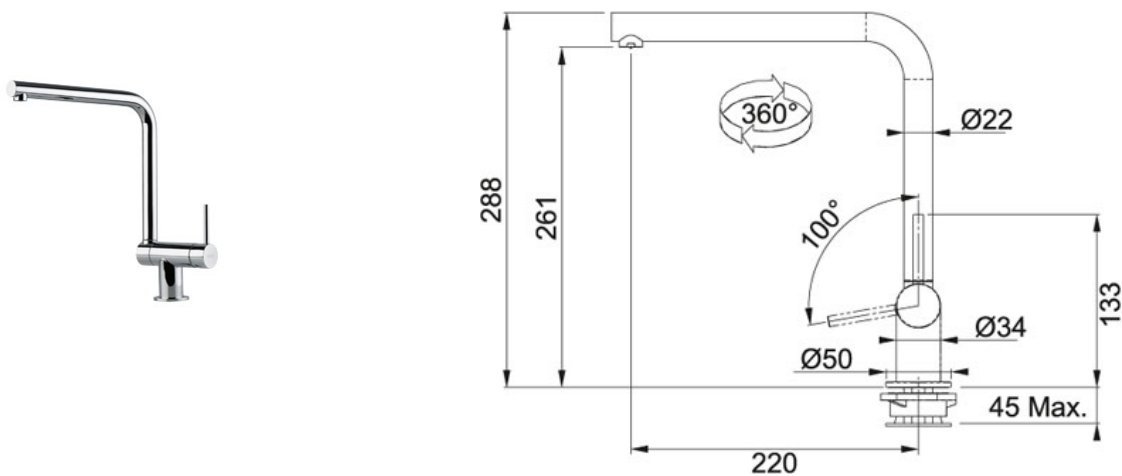

Neptune Style Window Mitigeur à bec Chromé | 115.0263.158

FAMILLE : Mitigeurs | SÉRIE : Neptune Style Window | MODÈLE : Mitigeur à bec | MATÉRIAU : Chromé | TYPE D'INSTALLATION : Rabattable sous fenêtre | TYPE D'INSTALLATION : Robinetterie | GAMME DE PRODUITS : Neptune

DONNÉES TECHNIQUES

Embase	Ø 50
Cartouche	Disques céramiques Diam. 28
Hauteur totale	288,00 mm
Hauteur à l'extrémité du bec	261,00 mm
Rotation du bec	360 °
Pression	Haute pression
Portée du bec	220,00 mm
Caisson	Ø 50 mm.
Levier de commande	0/90
Diamètre de perçage	Ø 35 mm
Débit	10,5 l/min
PPI TTC	449,00 €