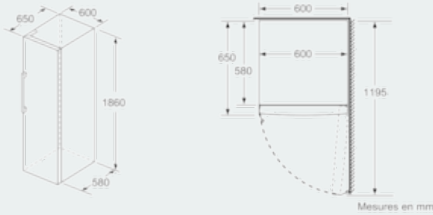

**iQ500, Congélateur pose-libre, 186 x 60 cm, Black stainless steel
GS36NAXEP**

Cotes