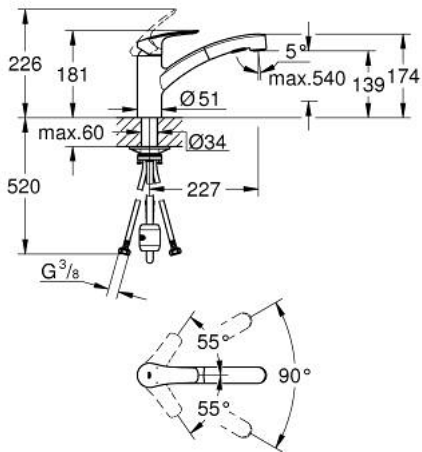

### DESCRIPTION DU PRODUIT

- Colour: Chromé
- Bec bas
- Monotrou sur plage
- GROHE Brilliance Longue Durée : Brilliance éclatante année après année
- GROHE SilkMove Cartouche en céramique 35 mm
- Brise-jet
- Limiteur de température intégré
- Douchette extractible - inverseur double sens entre les jets

- Inverseur: jet laminaire / jet de pluie Speedclean

- Retour automatique au jet laminaire
- Limiteur de débit ajustable
- Bec moulé pivotant
- Zone de rotation 90°
- Conduit d'eau interne sans plomb ni nickel
- Flexibles de raccordement souples 3/8"
- Set de fixation métal
- Protégé contre les retours d'eau