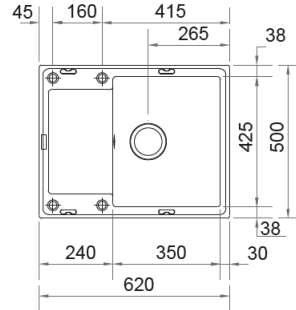

MARIS FRAGRANIT+

MRG611-62

Finition Oyster

Dimensions: 620x500mm
Découpe: 600x480 mm
Bassin: 350x425x200 mm
Caisson: 450mm

MRG611-78

Finition Graphite

Dimensions: 780x500mm
Découpe: 760x480mm
Bassin: 350x425x205mm
Caisson: 450mm

MRG611-XLC

Finition Taupe

Dimensions: 780x500mm
Découpe: 760x480mm
Bassins: 490x425x200mm
Caisson: 600mm

Très grande cuve

MRG611-97

Finition Vanilla

Dimensions: 970x500mm
Découpe: 950x480mm
Bassins: 450x425x205mm
Caisson: 600mm

MRG611-XL

Finition Platinum

Dimensions: 970x500mm
Découpe: 950x480mm
Bassins: 490x425x200mm
Caisson: 600mm

Très grande cuve

MAKE IT WONDERFUL

MRG651

Finition Blanc Artic

Dimensions: 970x500mm
 Découpe: 950x480mm
 Bassins: 350x425x205mm
 Caisson: 600mm

MRG621

Finition Onyx

Dimensions: 1160x500mm
 Découpe: 1140x480mm
 Bassins: 2x335x425x205mm
 Caisson: 900mm

A encastrier

Garantie 10 ans
 Fragranit +

Vidage gain de
 place avec bonde ø
 90mm et siphon

Traitement
 antibactérien