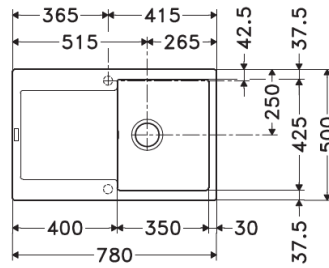

MARIS FRAGRANIT+

MRG611-62

Finition Oyster

Dimensions: 620x500mm
Découpe: 600x480 mm
Bassin: 350x425x200 mm
Caisson: 450mm

MRG611-78

Finition Graphite

Dimensions: 780x500mm
Découpe: 760x480mm
Bassin: 350x425x205mm
Caisson: 450mm

MRG611-XLC

Finition Taupe

Dimensions: 780x500mm
Découpe: 760x480mm
Bassins: 490x425x200mm
Caisson: 600mm

Très grande cuve

MRG611-97

Finition Vanilla

Dimensions: 970x500mm
Découpe: 950x480mm
Bassins: 450x425x205mm
Caisson: 600mm

MRG611-XL

Finition Platinum

Dimensions: 970x500mm
Découpe: 950x480mm
Bassins: 490x425x200mm
Caisson: 600mm

Très grande cuve

MAKE IT WONDERFUL

MRG651

Finition Blanc Artic

Dimensions: 970x500mm
 Découpe: 950x480mm
 Bassins: 350x425x205mm
 Caisson: 600mm

MRG621

Finition Onyx

Dimensions: 1160x500mm
 Découpe: 1140x480mm
 Bassins: 2x335x425x205mm
 Caisson: 900mm

A encastrier

Garantie 10 ans
 Fragranit +

Vidage gain de
 place avec bonde ø
 90mm et siphon

Traitement
 antibactérien