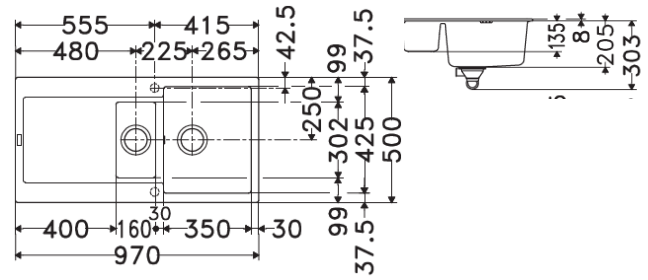

MRG611-XLC

Finition Taupe

Dimensions: 780x500mm
Découpe: 760x480mm
Bassins: 490x425x200mm
Caisson: 600mm

Très grande cuve

MRG611-97

Finition Vanilla

Dimensions: 970x500mm
Découpe: 950x480mm
Bassins: 450x425x205mm
Caisson: 600mm

MRG611-XL

Finition Platinum

Dimensions: 970x500mm
Découpe: 950x480mm
Bassins: 490x425x200mm
Caisson: 600mm

Très grande cuve

MAKE IT WONDERFUL

MRG651

Finition Blanc Artic

Dimensions: 970x500mm
 Découpe: 950x480mm
 Bassins: 350x425x205mm
 Caisson: 600mm

MRG621

Finition Onyx

Dimensions: 1160x500mm
 Découpe: 1140x480mm
 Bassins: 2x335x425x205mm
 Caisson: 900mm

A encastrier

Garantie 10 ans
 Fragranit +

Vidage gain de
 place avec bonde ø
 90mm et siphon

Traitement
 antibactérien