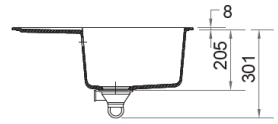

MARIS FRAGRANIT+

MRG611-62

Finition Oyster

Dimensions: 620x500mm
Découpe: 600x480 mm
Bassin: 350x425x200 mm
Caisson: 450mm

MRG611-78

Finition Graphite

Dimensions: 780x500mm
Découpe: 760x480mm
Bassin: 350x425x205mm
Caisson: 450mm

MRG611-XLC

Finition Taupe

Dimensions: 780x500mm
Découpe: 760x480mm
Bassins: 490x425x200mm
Caisson: 600mm

Très grande cuve

MRG611-97

Finition Vanilla

Dimensions: 970x500mm
Découpe: 950x480mm
Bassins: 450x425x205mm
Caisson: 600mm

MRG611-XL

Finition Platinum

Dimensions: 970x500mm
Découpe: 950x480mm
Bassins: 490x425x200mm
Caisson: 600mm

Très grande cuve

MAKE IT WONDERFUL

MRG651

Finition Blanc Artic

Dimensions: 970x500mm
 Découpe: 950x480mm
 Bassins: 350x425x205mm
 Caisson: 600mm

MRG621

Finition Onyx

Dimensions: 1160x500mm
 Découpe: 1140x480mm
 Bassins: 2x335x425x205mm
 Caisson: 900mm

A encastrier

Garantie 10 ans
 Fragranit +

Vidage gain de
 place avec bonde ø
 90mm et siphon

Traitement
 antibactérien