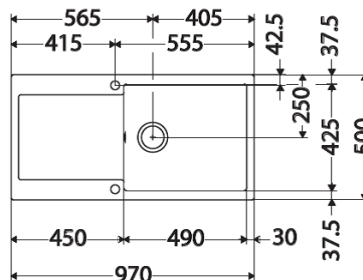

MARIS FRAGRANIT+

MRG611-62

Finition Oyster

Dimensions: 620x500mm
Découpe: 600x480 mm
Bassin: 350x425x200 mm
Caisson: 450mm

MRG611-78

Finition Graphite

Dimensions: 780x500mm
Découpe: 760x480mm
Bassin: 350x425x205mm
Caisson: 450mm

MRG611-XLC

Finition Taupe

Dimensions: 780x500mm
Découpe: 760x480mm
Bassins: 490x425x200mm
Caisson: 600mm

Très grande cuve

MRG611-97

Finition Vanilla

Dimensions: 970x500mm
Découpe: 950x480mm
Bassins: 450x425x205mm
Caisson: 600mm

MRG611-XL

Finition Platinum

Dimensions: 970x500mm
Découpe: 950x480mm
Bassins: 490x425x200mm
Caisson: 600mm

Très grande cuve

MAKE IT WONDERFUL

MRG651

Finition Blanc Artic

Dimensions: 970x500mm
 Découpe: 950x480mm
 Bassins: 350x425x205mm
 Caisson: 600mm

MRG621

Finition Onyx

Dimensions: 1160x500mm
 Découpe: 1140x480mm
 Bassins: 2x335x425x205mm
 Caisson: 900mm

A encastrier

Garantie 10 ans
 Fragranit +

Vidage gain de
 place avec bonde ø
 90mm et siphon

Traitement
 antibactérien