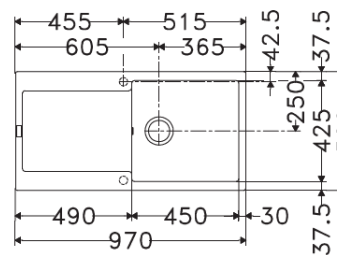

MARIS FRAGRANIT+

MRG611-62

Finition Oyster

Dimensions: 620x500mm
Découpe: 600x480 mm
Bassin: 350x425x200 mm
Caisson: 450mm

MRG611-78

Finition Graphite

Dimensions: 780x500mm
Découpe: 760x480mm
Bassin: 350x425x205mm
Caisson: 450mm

MRG611-XLC

Finition Taupe

Dimensions: 780x500mm
Découpe: 760x480mm
Bassins: 490x425x200mm
Caisson: 600mm

Très grande cuve

MRG611-97

Finition Vanilla

Dimensions: 970x500mm
Découpe: 950x480mm
Bassins: 450x425x205mm
Caisson: 600mm

MRG611-XL

Finition Platinum

Dimensions: 970x500mm
Découpe: 950x480mm
Bassins: 490x425x200mm
Caisson: 600mm

Très grande cuve

MAKE IT WONDERFUL

MRG651

Finition Blanc Artic

Dimensions: 970x500mm
 Découpe: 950x480mm
 Bassins: 350x425x205mm
 Caisson: 600mm

MRG621

Finition Onyx

Dimensions: 1160x500mm
 Découpe: 1140x480mm
 Bassins: 2x335x425x205mm
 Caisson: 900mm

A encastrier

Garantie 10 ans
 Fragranit +

Vidage gain de
 place avec bonde ø
 90mm et siphon

Traitement
 antibactérien