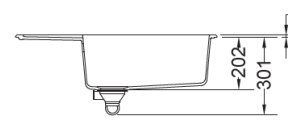

MARIS FRAGRANIT+

MRG611-62

Finition Oyster

Dimensions: 620x500mm
Découpe: 600x480 mm
Bassin: 350x425x200 mm
Caisson: 450mm

MRG611-78

Finition Graphite

Dimensions: 780x500mm
Découpe: 760x480mm
Bassin: 350x425x205mm
Caisson: 450mm

MRG611-XLC

Finition Taupe

Dimensions: 780x500mm
Découpe: 760x480mm
Bassins: 490x425x200mm
Caisson: 600mm

Très grande cuve

MRG611-97

Finition Vanilla

Dimensions: 970x500mm
Découpe: 950x480mm
Bassins: 450x425x205mm
Caisson: 600mm

MRG611-XL

Finition Platinum

Dimensions: 970x500mm
Découpe: 950x480mm
Bassins: 490x425x200mm
Caisson: 600mm

Très grande cuve

MAKE IT WONDERFUL

MRG651

Finition Blanc Artic

Dimensions: 970x500mm
 Découpe: 950x480mm
 Bassins: 350x425x205mm
 Caisson: 600mm

MRG621

Finition Onyx

Dimensions: 1160x500mm
 Découpe: 1140x480mm
 Bassins: 2x335x425x205mm
 Caisson: 900mm

A encastrier

Garantie 10 ans
 Fragranit +

Vidage gain de
 place avec bonde ø
 90mm et siphon

Traitement
 antibactérien