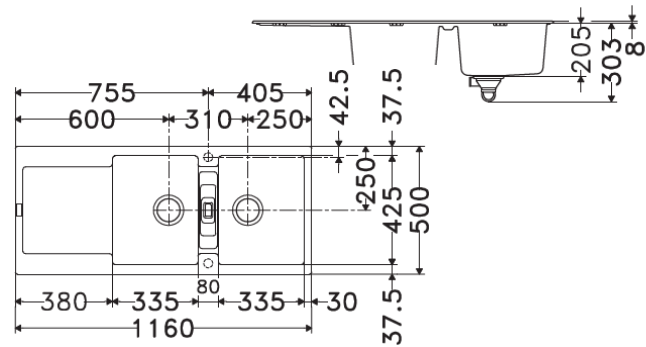

MARIS FRAGRANIT+

MRG611-62

Finition Oyster

Dimensions: 620x500mm
Découpe: 600x480 mm
Bassin: 350x425x200 mm
Caisson: 450mm

MRG611-78

Finition Graphite

Dimensions: 780x500mm
Découpe: 760x480mm
Bassin: 350x425x205mm
Caisson: 450mm

MRG611-XLC

Finition Taupe

Dimensions: 780x500mm
Découpe: 760x480mm
Bassins: 490x425x200mm
Caisson: 600mm

Très grande cuve

MRG611-97

Finition Vanilla

Dimensions: 970x500mm
Découpe: 950x480mm
Bassins: 450x425x205mm
Caisson: 600mm

MRG611-XL

Finition Platinum

Dimensions: 970x500mm
Découpe: 950x480mm
Bassins: 490x425x200mm
Caisson: 600mm

Très grande cuve

MAKE IT WONDERFUL

MRG651

Finition Blanc Artic

Dimensions: 970x500mm
 Découpe: 950x480mm
 Bassins: 350x425x205mm
 Caisson: 600mm

MRG621

Finition Onyx

Dimensions: 1160x500mm
 Découpe: 1140x480mm
 Bassins: 2x335x425x205mm
 Caisson: 900mm

A encastrier

Garantie 10 ans
 Fragranit +

Vidage gain de
 place avec bonde ø
 90mm et siphon

Traitement
 antibactérien