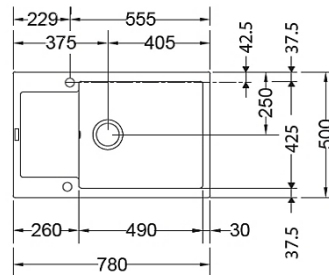

MARIS FRAGRANIT+

MRG611-62

Finition Oyster

Dimensions: 620x500mm
Découpe: 600x480 mm
Bassin: 350x425x200 mm
Caisson: 450mm

MRG611-78

Finition Graphite

Dimensions: 780x500mm
Découpe: 760x480mm
Bassin: 350x425x205mm
Caisson: 450mm

MRG611-XLC

Finition Taupe

Dimensions: 780x500mm
Découpe: 760x480mm
Bassins: 490x425x200mm
Caisson: 600mm

Très grande cuve

MRG611-97

Finition Vanilla

Dimensions: 970x500mm
Découpe: 950x480mm
Bassins: 450x425x205mm
Caisson: 600mm

MRG611-XL

Finition Platinum

Dimensions: 970x500mm
Découpe: 950x480mm
Bassins: 490x425x200mm
Caisson: 600mm

Très grande cuve

MAKE IT WONDERFUL

MRG651

Finition Blanc Artic

Dimensions: 970x500mm
 Découpe: 950x480mm
 Bassins: 350x425x205mm
 Caisson: 600mm

MRG621

Finition Onyx

Dimensions: 1160x500mm
 Découpe: 1140x480mm
 Bassins: 2x335x425x205mm
 Caisson: 900mm

A encastrier

Garantie 10 ans
 Fragranit +

Vidage gain de
 place avec bonde ø
 90mm et siphon

Traitement
 antibactérien