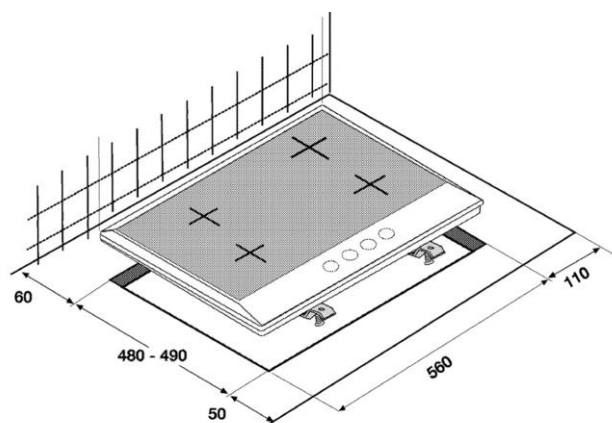

HISW64222S

Table Gaz Verre 60 cm - 4 foyers dont 1 Wok - Commandes frontales avec manettes - 7800 W - Noir

Identification	
Marque	BEKO
Référence	HISW64222S
Couleur	NOIR
Code Ean 13	8690842858857
Norme	CE, VDE
Type	Table gaz verre
Date de lancement	04/2013

Foyers	Puissance		
Arrière droit	1750 W	-	-
Arrière gauche	1750 W	-	-
Avant droit	1000 W	-	-
Avant gauche	3300 W	-	-

Table	
Allumage	Intégré aux manettes
Brûleurs Gaz	4 dont 1 wok
Chapeaux de brûleurs	Fonte
Grilles	Fonte
Puissance des brûleurs	W
Sécurité thermocouple	Oui

Equipements	
Commandes frontales	Manettes
Matériau table	Verre
Support Wok	Oui

Spécifications techniques	
Alimentation	220-240 V / 50hz
Ampérage	16 A
Cordon d'alimentation	Oui, avec prise
Livré Gaz Naturel	Kit Butane
Puissance Gaz Total	7800W

Dimensions (cm)	H	L	P
- sans emballage	9,8	59	51
- avec emballage	17	67	61,5
- encastrement		56	49

Logistique	
Poids avec emballage (kg)	13,900
Poids sans emballage (kg)	12,900
QTE container 40'/HC (pcs)	684/684

BEKO