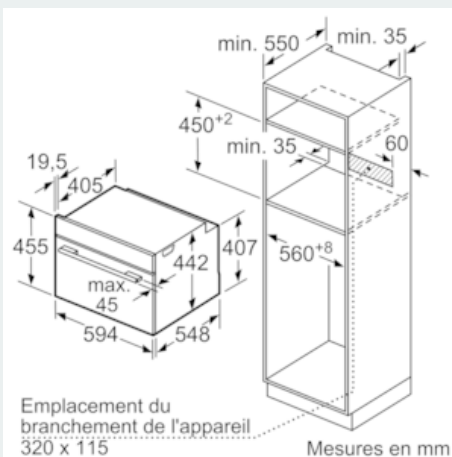

iQ700, Four vapeur, Inox CD634GAS0

Cotes