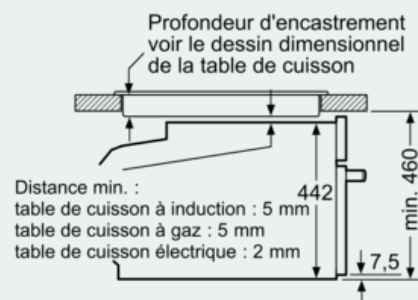

Montage avec une table de cuisson.

Mesures en mm

Si l'appareil compact est installé sous une table de cuisson, les épaisseurs de plaque de travail suivantes (le cas échéant y compris la sous-structure) doivent être respectées.

Type de table de cuisson	épaisseur de plaque de travail min.	
	appliqué	affleurant
Table de cuisson à induction	42 mm	43 mm
table de cuisson à induction pleine surface	52 mm	53 mm
table de cuisson à gaz	32 mm	43 mm
table de cuisson électrique	32 mm	35 mm