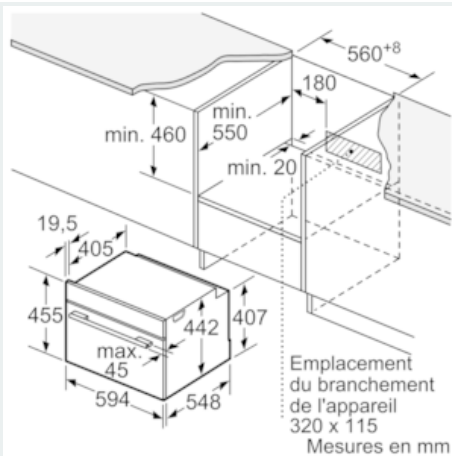

iQ700, Four vapeur, Inox CD634GAS0

Cotes