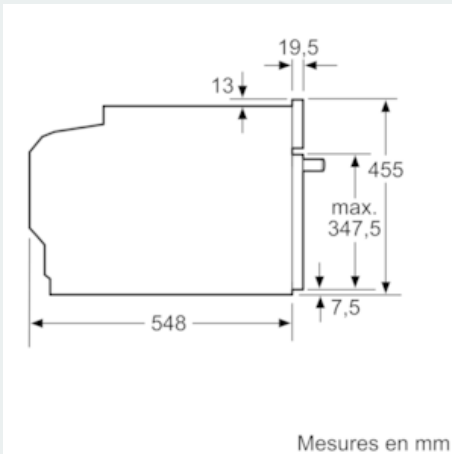

iQ700, Four vapeur, Inox CD634GAS0

Cotes