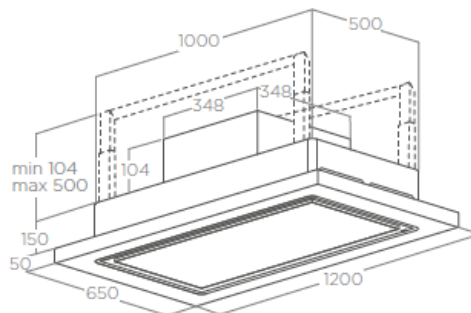

EXTRACTION

DECOUPE FAUX PLAFOND 470X960