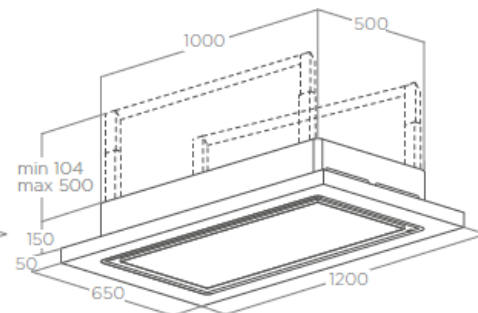

RECYCLAGE

CONNECTIVITY

FILTRE LONGUE DURÉE ++

FILTRE LONGUE DURÉE

COMFORT SILENCE

TONALITÉ DE BLANC

VARIATEUR D'INTENSITÉ

MATÉRIAU SPÉCIFIQUE

CLASSE ÉNERGÉTIQUE (A++-D)