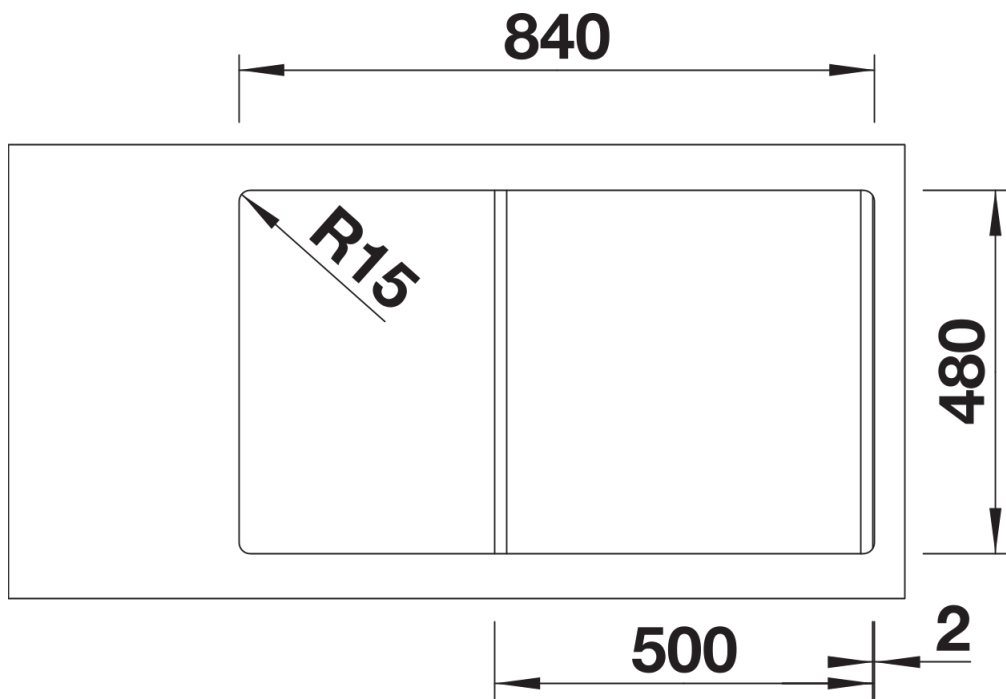

Fiches d'information sur le produit SONA 5 S

Référence de l'article 520886

Avantage

- Design moderne
- Grande cuve avec vaste égouttoir
- Siphon inclus

Coloris

SILGRANIT gris rocher

Coloris disponibles

noir
anthracite
gris rocher
gris volcan
alumétallic
blanc
blanc soft
tartufo
café

Informations de planification

- Découpe : 840 x 480 - R15

Étendue des fournitures

Vidage compact avec bonde à panier Ø 90 mm inox manuelle Siphon 137 158 inclus

Détails

Vue de dessus

Découpe

Vue de face