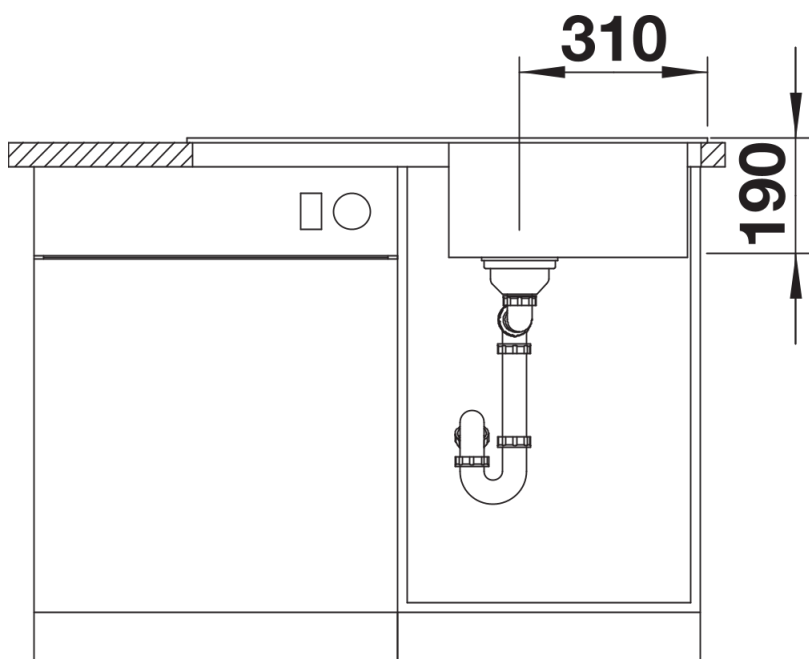

Fiches d'information sur le produit SONA 5 S

Référence de l'article 520886

Avantage

- Design moderne
- Grande cuve avec vaste égouttoir
- Siphon inclus

Coloris

SILGRANIT gris rocher

Coloris disponibles

noir
anthracite
gris rocher
gris volcan
alumétallic
blanc
blanc soft
tartufo
café

Informations de planification

- Découpe : 840 x 480 - R15

Étendue des fournitures

Vidage compact avec bonde à panier Ø 90 mm inox manuelle Siphon 137 158 inclus

Détails

Vue de dessus

Découpe

Vue de face