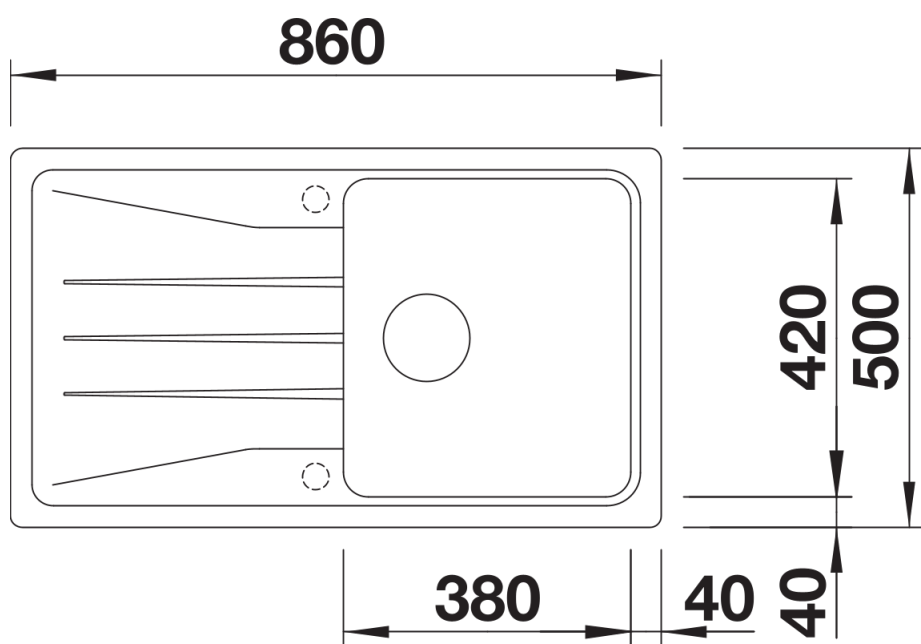

Fiches d'information sur le produit SONA 5 S

Référence de l'article 520886

Avantage

- Design moderne
- Grande cuve avec vaste égouttoir
- Siphon inclus

Coloris

SILGRANIT gris rocher

Coloris disponibles

noir
anthracite
gris rocher
gris volcan
alumétallic
blanc
blanc soft
tartufo
café

Informations de planification

- Découpe : 840 x 480 - R15

Étendue des fournitures

Vidage compact avec bonde à panier Ø 90 mm inox manuelle Siphon 137 158 inclus

Détails

Vue de dessus

Découpe

Vue de face

Vue latérale