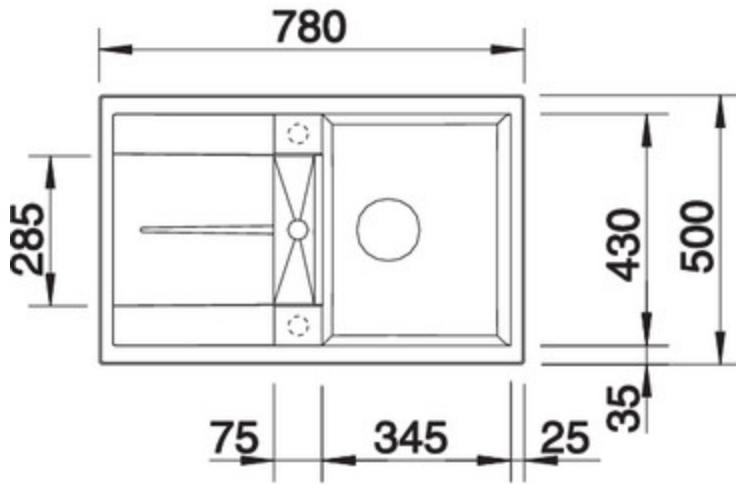

Détails

Vue du dessus

Vue latérale

Vue de face

Equipement de série

Bonde à panier Ø 90 mm manuelle inox et siphon ø 40 mm à culot démontable avec une prise machine à laver.

Siphon référence 137 158 inclus

Informations pour la planification

Largeur du meuble sous évier : 45 cm

Profondeur du cuve: 190 mm / 15 mm

* Au besoin, prévoir une découpe des joues du meuble

Mitigeurs préconisés

BLANCO ZENOS

noir / chromé

526166

BLANCO KANO