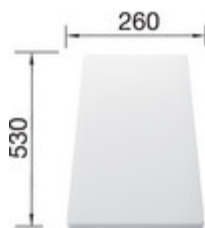

Accessoires

Planche à découper en bois

218313

Planche à découper en

plastique blanc

217611

Vide-sauce d'angle noir

noir