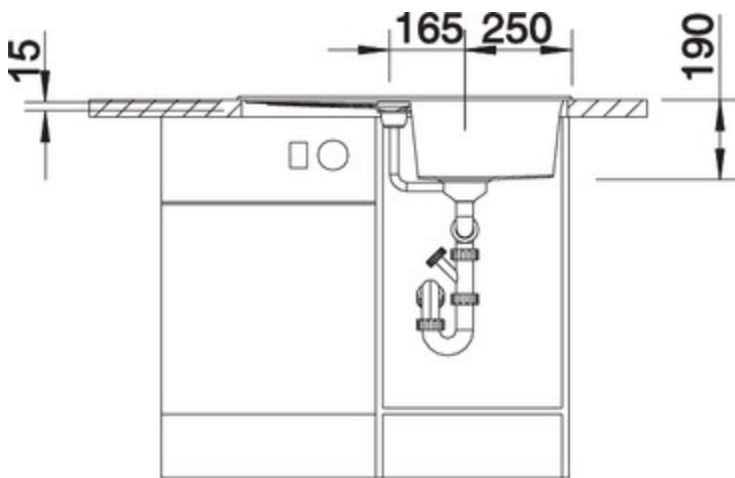

Détails

Vue du dessus

Vue latérale

Vue de face

Equipement de série

Bonde à panier Ø 90 mm manuelle inox et siphon ø 40 mm à culot démontable avec une prise machine à laver.

Siphon référence 137 158 inclus

Informations pour la planification

Largeur du meuble sous évier : 45 cm

Profondeur du cuve: 190 mm / 15 mm

* Au besoin, prévoir une découpe des joues du meuble

Mitigeurs préconisés

BLANCO ZENOS

noir / chromé

526166

BLANCO KANO