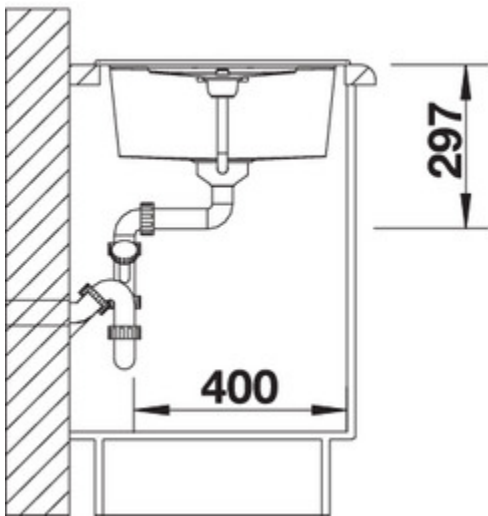

Détails

Vue du dessus

Vue latérale

Vue de face

Equipement de série

Bonde à panier Ø 90 mm manuelle inox et siphon ø 40 mm à culot démontable avec une prise machine à laver.

Siphon référence 137 158 inclus

Informations pour la planification

Largeur du meuble sous évier : 45 cm

Profondeur du cuve: 190 mm / 15 mm

* Au besoin, prévoir une découpe des joues du meuble

Mitigeurs préconisés

BLANCO ZENOS

noir / chromé

526166

BLANCO KANO