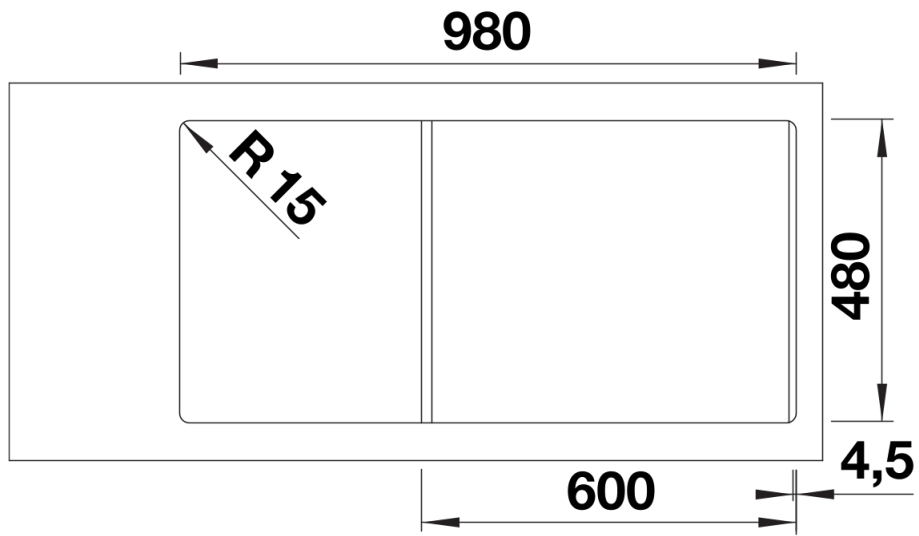

Fiches d'information sur le produit ADIRA XL 6 S

Référence de l'article 527620

Avantage

- Évier moderne dans de magnifiques couleurs SILGRANIT avec une fonctionnalité étendue
- Grand confort d'utilisation grâce à la cuve XL combinée à une bonde pratique et à une zone d'évacuation lisse
- La grille multifonctions ADIRA est incluse et peut être utilisée pour créer un niveau supplémentaire au-dessus de la cuve ou servir d'égouttoir
- Peut être installé de manière réversible

Coloris

SILGRANIT gris volcan

Coloris disponibles

noir
anthracite
gris rocher
gris volcan
blanc
blanc soft
tartufo
café

Étendue des fournitures

Égouttoir pliable ADIRA, vidage compact avec bonde à panier 90 mm inox InFino automatique (manette rotative) Siphon 137 158 inclus

202242 - Égouttoir pliable ADIRA

Détails

Vue de dessus

Découpe

Vue de face

Vue latérale