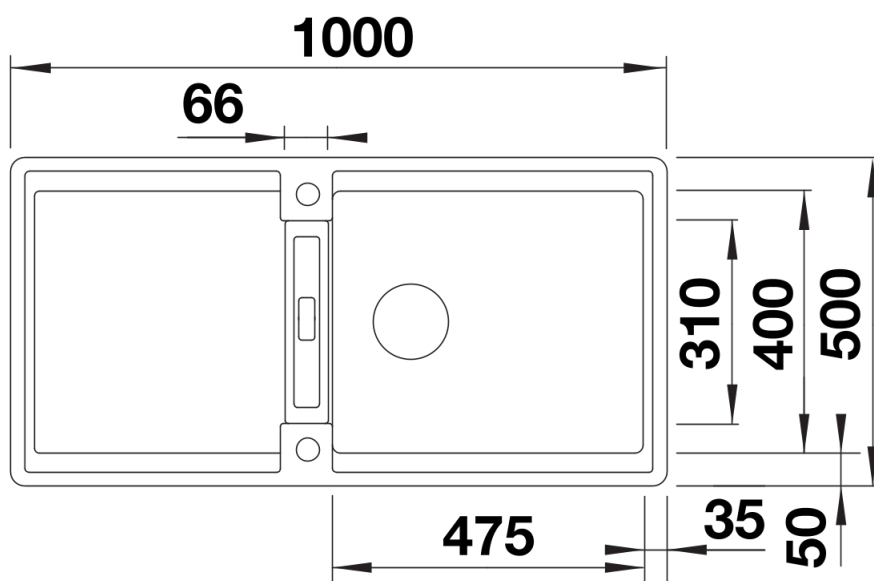

Fiches d'information sur le produit ADIRA XL 6 S

Référence de l'article 527620

Avantage

- Évier moderne dans de magnifiques couleurs SILGRANIT avec une fonctionnalité étendue
- Grand confort d'utilisation grâce à la cuve XL combinée à une bonde pratique et à une zone d'évacuation lisse
- La grille multifonctions ADIRA est incluse et peut être utilisée pour créer un niveau supplémentaire au-dessus de la cuve ou servir d'égouttoir
- Peut être installé de manière réversible

Coloris

SILGRANIT gris volcan

Coloris disponibles

noir
anthracite
gris rocher
gris volcan
blanc
blanc soft
tartufo
café

Étendue des fournitures

Égouttoir pliable ADIRA, vidage compact avec bonde à panier 90 mm inox InFino automatique (manette rotative) Siphon 137 158 inclus

202242 - Égouttoir pliable ADIRA

Détails

Vue de dessus

Découpe

Vue de face

Vue latérale