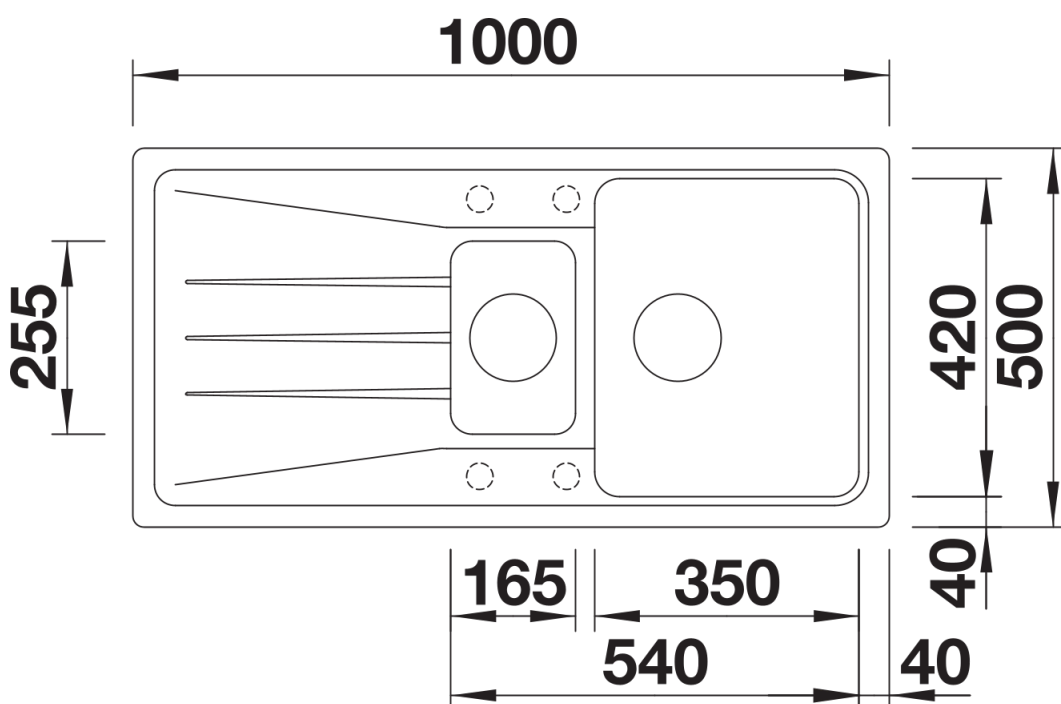

## Informations de planification

---

- Découpe : 980 x 480 - R15

## Détails

---

Vue de dessus

Découpe

Vue de face

Vue latérale