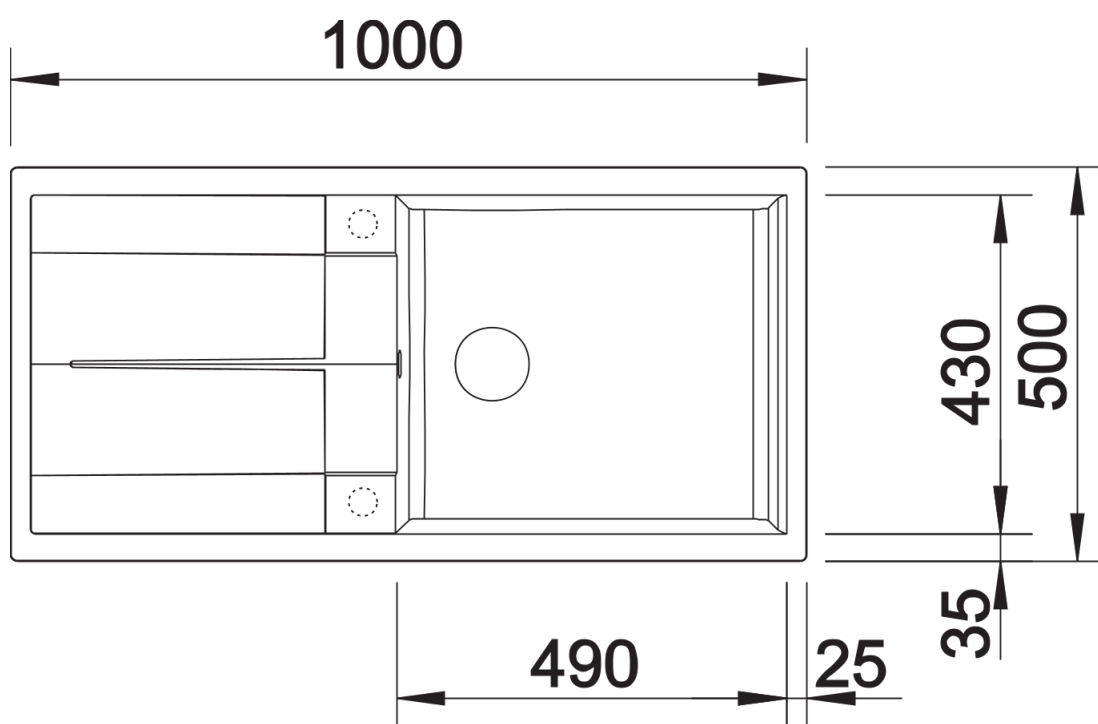

Fiches d'information sur le produit METRA XL 6 S

Référence de l'article 527305

Avantage

- Design jeune et rectiligne
- Grande cuve offrant de l'espace pour y faire la vaisselle
- Confort d'utilisation - égouttoir spacieux pratique
- Bords plats esthétiques
- Egalement disponible en version encastrement à fleur
- Evier reversible
- Siphon inclus

Coloris

SILGRANIT gris volcan

Coloris disponibles

noir
anthracite
gris rocher
gris volcan
blanc
blanc soft
tartufo
café

Informations de planification

- Découpe : 980 x 480 - R15

Étendue des fournitures

Vidage compact avec bonde à panier Ø 90 mm inox manuelle Siphon 137 158 inclus

Détails

Vue de dessus

Découpe

Vue de face

Vue latérale