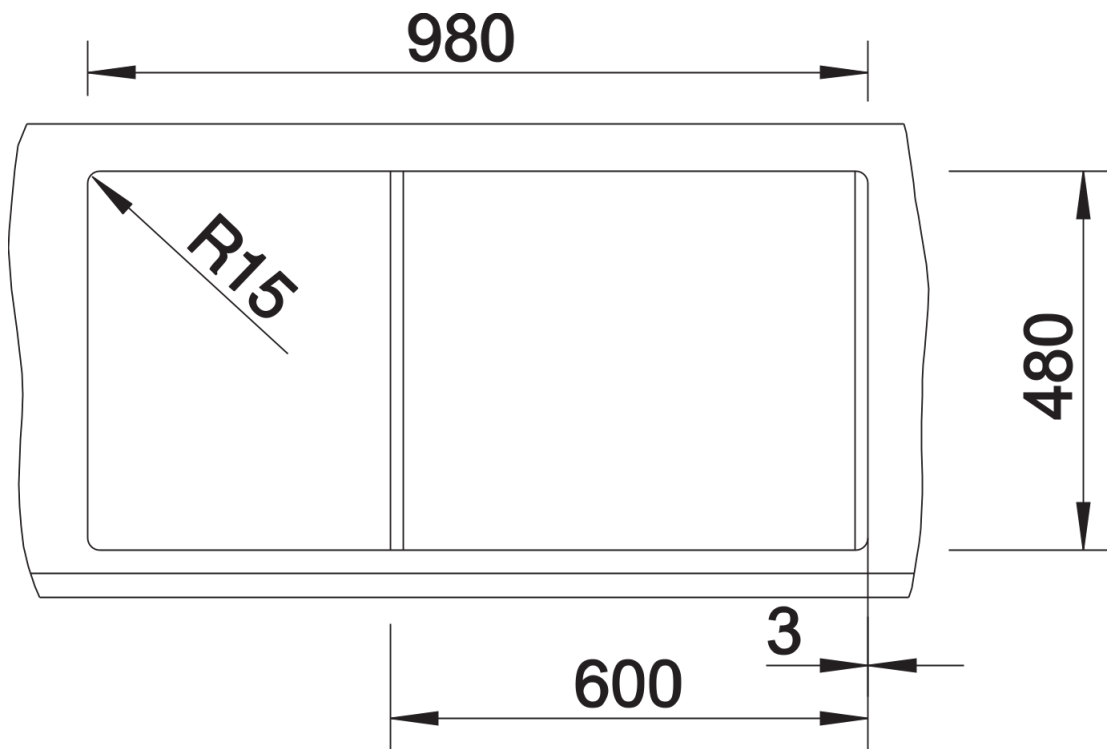

Fiches d'information sur le produit METRA XL 6 S

Référence de l'article 527305

Avantage

- Design jeune et rectiligne
- Grande cuve offrant de l'espace pour y faire la vaisselle
- Confort d'utilisation - égouttoir spacieux pratique
- Bords plats esthétiques
- Egalement disponible en version encastrement à fleur
- Evier reversible
- Siphon inclus

Coloris

SILGRANIT gris volcan

Coloris disponibles

noir
anthracite
gris rocher
gris volcan
blanc
blanc soft
tartufo
café

Informations de planification

- Découpe : 980 x 480 - R15

Étendue des fournitures

Vidage compact avec bonde à panier Ø 90 mm inox manuelle Siphon 137 158 inclus

Détails

Vue de dessus

Découpe

Vue de face

Vue latérale