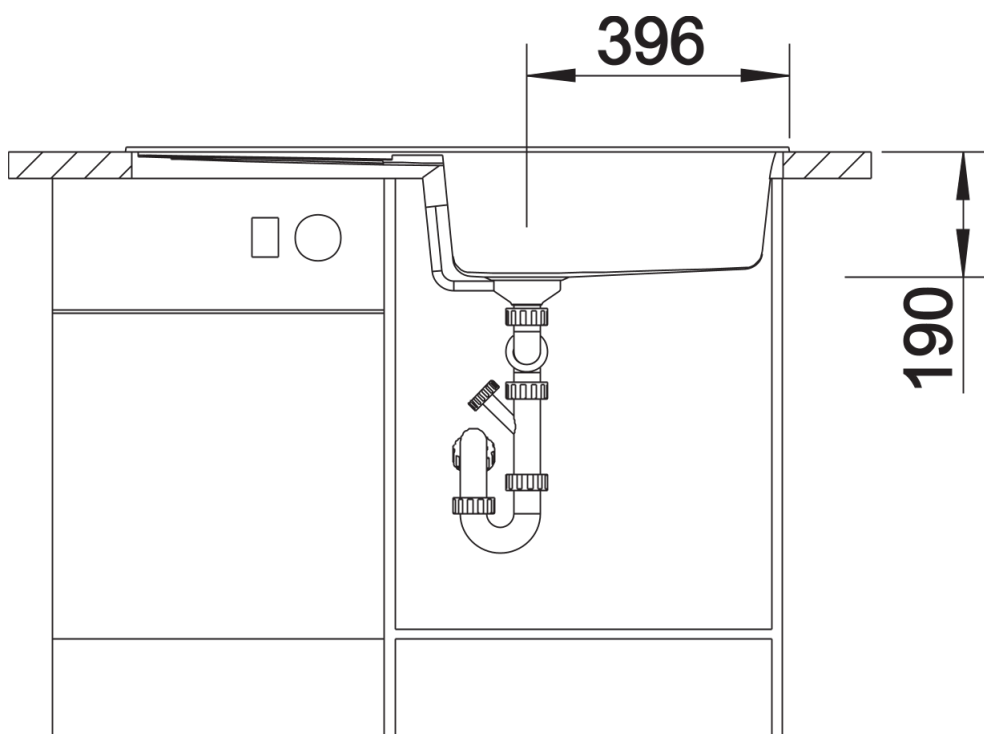

Fiches d'information sur le produit METRA XL 6 S

Référence de l'article 527305

Avantage

- Design jeune et rectiligne
- Grande cuve offrant de l'espace pour y faire la vaisselle
- Confort d'utilisation - égouttoir spacieux pratique
- Bords plats esthétiques
- Egalement disponible en version encastrement à fleur
- Evier reversible
- Siphon inclus

Coloris

SILGRANIT gris volcan

Coloris disponibles

noir
anthracite
gris rocher
gris volcan
blanc
blanc soft
tartufo
café

Informations de planification

- Découpe : 980 x 480 - R15

Étendue des fournitures

Vidage compact avec bonde à panier Ø 90 mm inox manuelle Siphon 137 158 inclus

Détails

Vue de dessus

Découpe

Vue de face

Vue latérale