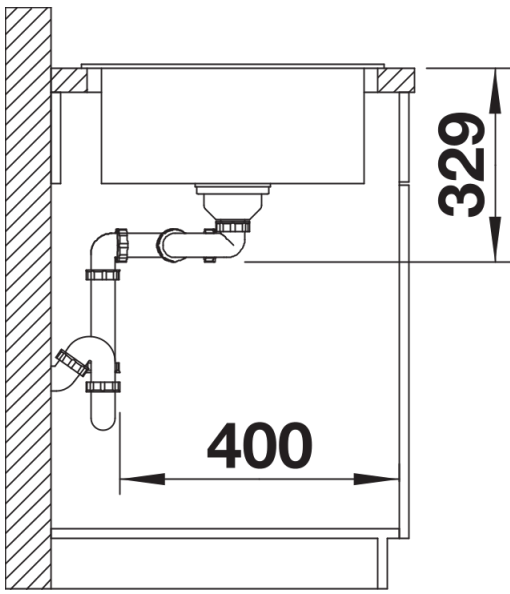

Fiches d'information sur le produit SONA 8 S

Référence de l'article 527338

Avantage

- Design moderne
- Deux cuves de tailles identiques pour un confort de travail
- Bonde à panier Ø 90 mm manuelle inox
- Égouttoir réversible
- Siphon inclus

Détails

Vue de dessus

Découpe

Vue de face

Vue latérale