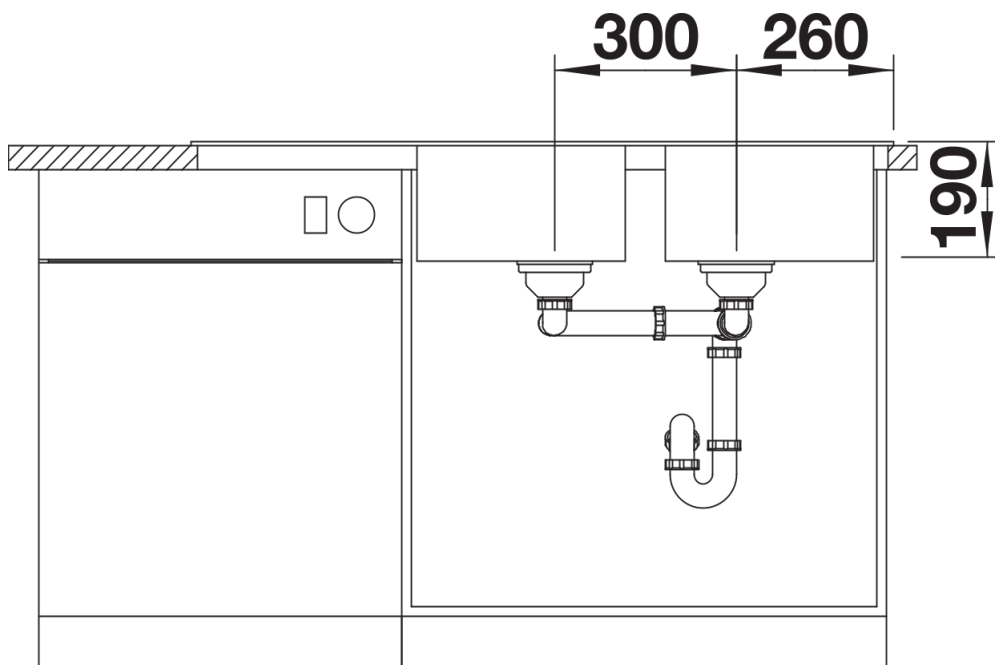

Fiches d'information sur le produit SONA 8 S

Référence de l'article 527338

Avantage

- Design moderne
- Deux cuves de tailles identiques pour un confort de travail
- Bonde à panier Ø 90 mm manuelle inox
- Égouttoir réversible
- Siphon inclus

Coloris

SILGRANIT gris volcan

Coloris disponibles

noir
anthracite
gris rocher
gris volcan
blanc
blanc soft
tartufo
café

Informations de planification

- Découpe : 1140 x 480 - R15

Étendue des fournitures

Vidage compact avec deux bondes à panier Ø 90 mm inox manuelles Siphon 137 158 inclus

Détails

Vue de dessus

Découpe

Vue de face

Vue latérale