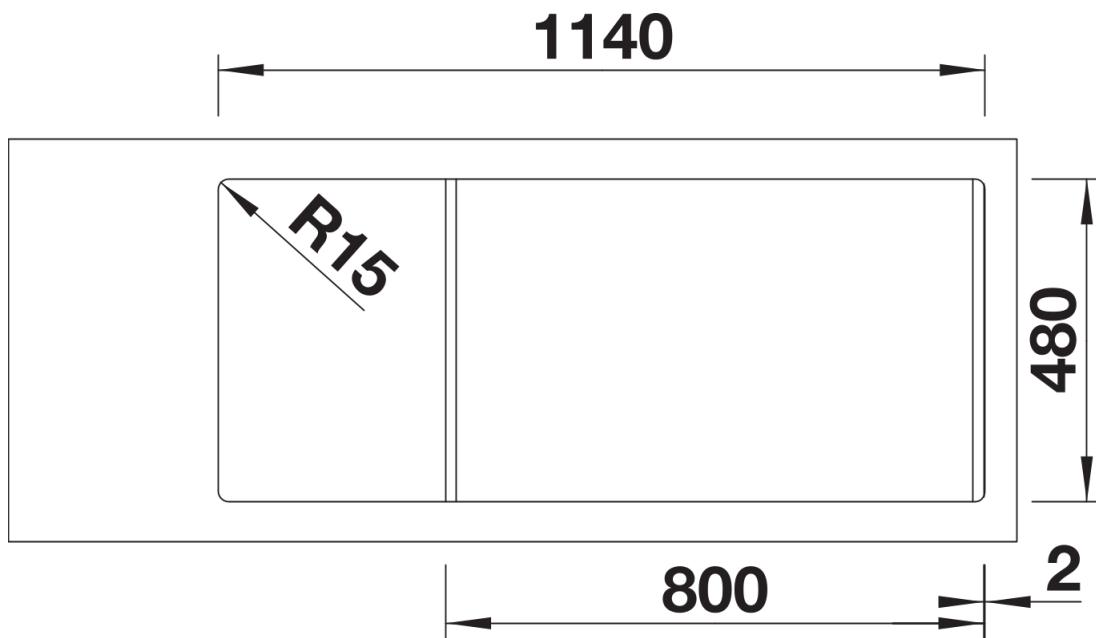

Fiches d'information sur le produit SONA 8 S

Référence de l'article 527338

Avantage

- Design moderne
- Deux cuves de tailles identiques pour un confort de travail
- Bonde à panier Ø 90 mm manuelle inox
- Égouttoir réversible
- Siphon inclus

Coloris

SILGRANIT gris volcan

Coloris disponibles

noir
anthracite
gris rocher
gris volcan
blanc
blanc soft
tartufo
café

Informations de planification

- Découpe : 1140 x 480 - R15

Étendue des fournitures

Vidage compact avec deux bondes à panier Ø 90 mm inox manuelles Siphon 137 158 inclus

Détails

Vue de dessus

Découpe

Vue de face

Vue latérale