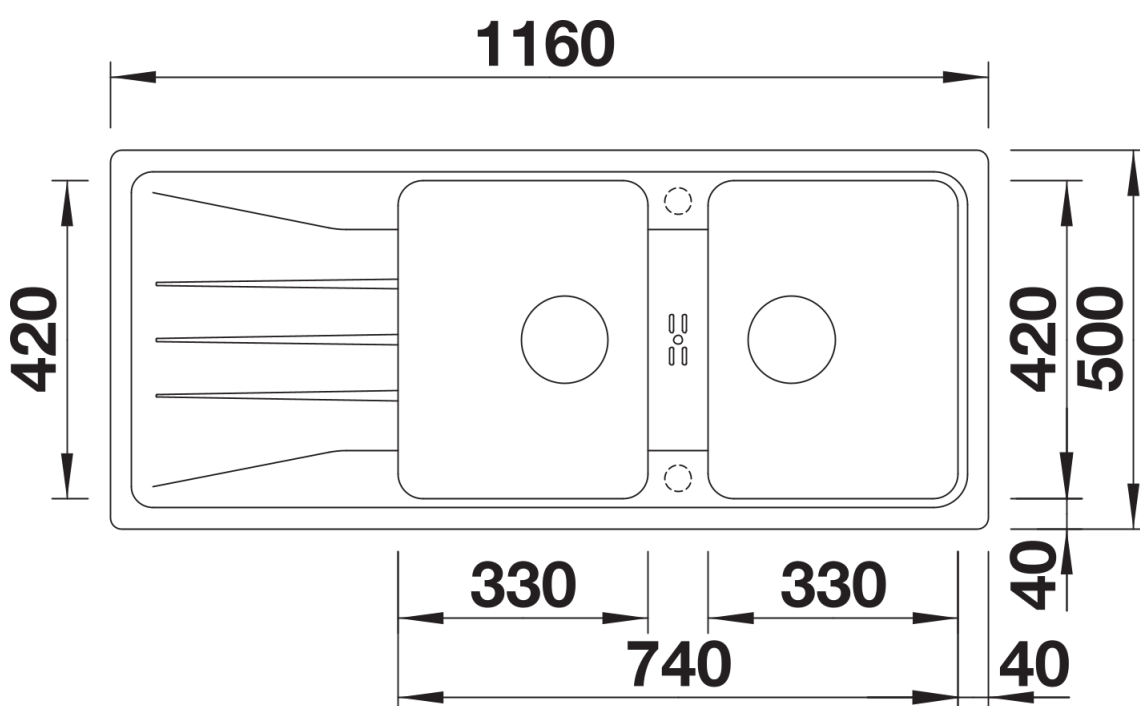

Fiches d'information sur le produit SONA 8 S

Référence de l'article 527338

Avantage

- Design moderne
- Deux cuves de tailles identiques pour un confort de travail
- Bonde à panier Ø 90 mm manuelle inox
- Égouttoir réversible
- Siphon inclus

Coloris

SILGRANIT gris volcan

Coloris disponibles

noir
anthracite
gris rocher
gris volcan
blanc
blanc soft
tartufo
café

Informations de planification

- Découpe : 1140 x 480 - R15

Étendue des fournitures

Vidage compact avec deux bondes à panier Ø 90 mm inox manuelles Siphon 137 158 inclus

Détails

Vue de dessus

Découpe

Vue de face

Vue latérale