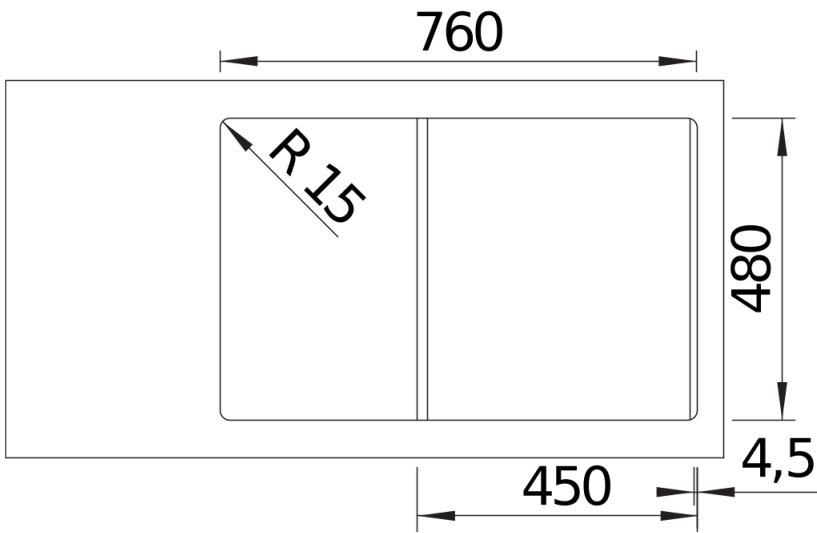

Fiches d'information sur le produit ADIRA 45 S

Référence de l'article 527590

Avantage

- Évier moderne dans de magnifiques couleurs SILGRANIT avec une fonctionnalité étendue
- Grand confort d'utilisation grâce à la cuve XL combinée à une bonde pratique et à une zone d'évacuation lisse
- La grille multifonctions ADIRA est incluse et peut être utilisée pour créer un niveau supplémentaire au-dessus de la cuve ou servir d'égouttoir
- Peut être installé de manière réversible

202242 - Égouttoir pliable ADIRA

Détails

Vue de dessus

Découpe

Vue de face

Vue latérale