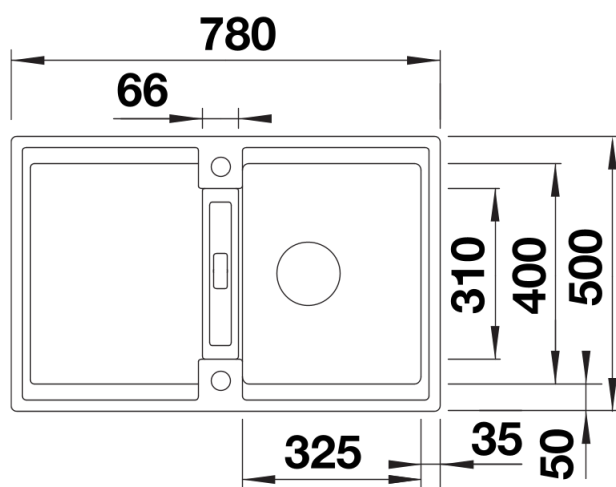

Fiches d'information sur le produit ADIRA 45 S

Référence de l'article 527590

Avantage

- Évier moderne dans de magnifiques couleurs SILGRANIT avec une fonctionnalité étendue
- Grand confort d'utilisation grâce à la cuve XL combinée à une bonde pratique et à une zone d'évacuation lisse
- La grille multifonctions ADIRA est incluse et peut être utilisée pour créer un niveau supplémentaire au-dessus de la cuve ou servir d'égouttoir
- Peut être installé de manière réversible

202242 - Égouttoir pliable ADIRA

Détails

Vue de dessus

Découpe

Vue de face

Vue latérale