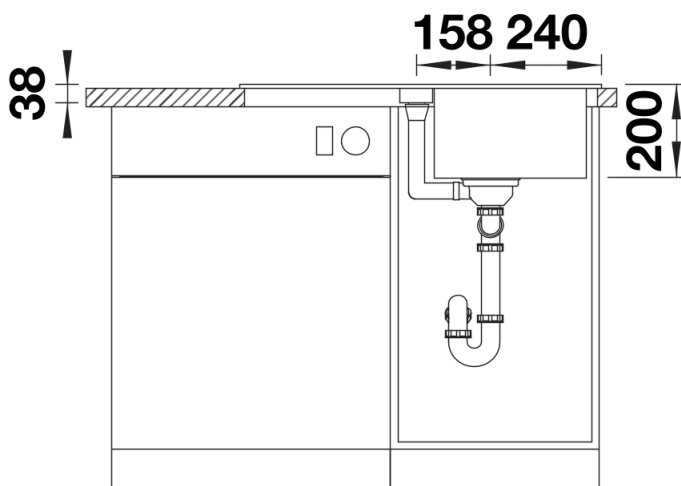

Fiches d'information sur le produit ADIRA 45 S

Référence de l'article 527590

Avantage

- Évier moderne dans de magnifiques couleurs SILGRANIT avec une fonctionnalité étendue
- Grand confort d'utilisation grâce à la cuve XL combinée à une bonde pratique et à une zone d'évacuation lisse
- La grille multifonctions ADIRA est incluse et peut être utilisée pour créer un niveau supplémentaire au-dessus de la cuve ou servir d'égouttoir
- Peut être installé de manière réversible

202242 - Égouttoir pliable ADIRA

Détails

Vue de dessus

Découpe

Vue de face

Vue latérale