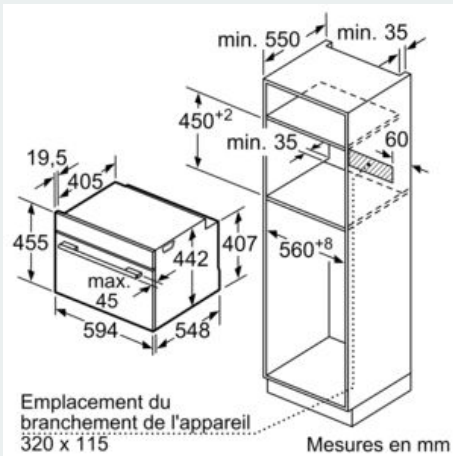

Montage avec une table de cuisson.