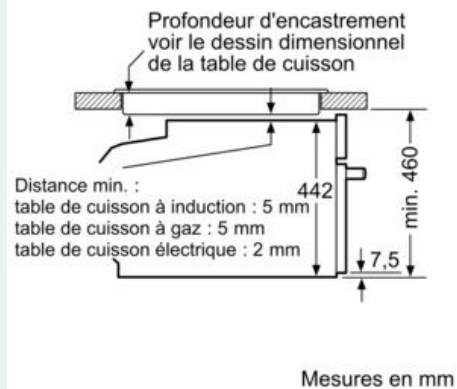

Montage avec une table de cuisson.