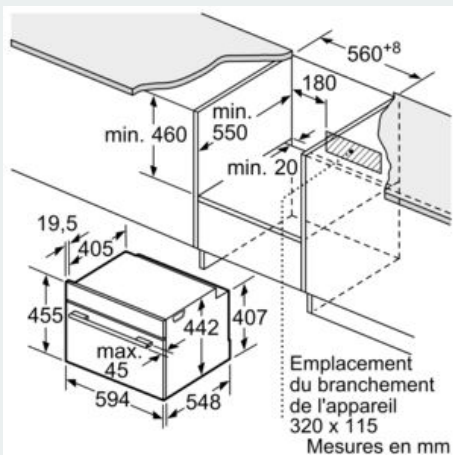

Équipement

Données techniques

Couleur de la façade : Noir
 Type de construction : Encastrable
 Ouverture de la porte : Abattante
 Niche d'encastrement : 450-455 x 560-568 x 550 mm
 Dimensions appareil H x L x P : 455 x 594 x 548 mm
 Dimensions du produit emballé : 540 x 650 x 690 mm
 Matériau du bandeau : Verre
 Matériau de la porte : Verre
 Poids net : 35,4 kg
 Longueur du cordon électrique : 150 cm
 Code EAN : 4242003901502
 Intensité : 16 A
 Tension : 220-240 V
 Fréquence : 50; 60 Hz
 Type de prise : Fiche cont.terre/Gard.fil ter.
 Nombre de cavités - (2010/30/CE) : 1
 Volume utile (de la cavité) - NOUVEAU (2010/30/CE) : 47 l
 Classe énergétique (2010/30/CE) : A+
 Energy consumption per cycle conventional (2010/30/EC) : 0,73 kWh/cycle
 Energy consumption per cycle forced air convection (2010/30/EC) : 0,61 kWh/cycle
 Indice de classe énergétique - NOUVEAU (2010/30/CE) : 81,3 %
 Accessoires inclus : 1 x grille, 1 x lèchefrite pour pyrolyse, 1 x Plat pour vapeur, perforé, taille XL, 1 x éponge, 1 x Plat pour vapeur, perforé, taille M, 1 x Plat pour vapeur, non perforé, taille M

- plat pour vapeur perforé taille M, plat pour vapeur non perforé taille M, Grille, éponge, plat pour vapeur perforé taille XL, lèchefrite

iQ700, Four intégrable compact vapeur, 60 x 45 cm, Noir CS956GCB1

Cotes

Montage avec une table de cuisson.

Si l'appareil compact est installé sous une table de cuisson, les épaisseurs de plaque de travail suivantes (le cas échéant y compris la sous-structure) doivent être respectées.

Type de table de cuisson	épaisseur de plaque de travail min.	
	appliqué	affleurant
Table de cuisson à induction	42 mm	43 mm
table de cuisson à induction pleine surface	52 mm	53 mm
table de cuisson à gaz	32 mm	43 mm
table de cuisson électrique	32 mm	35 mm