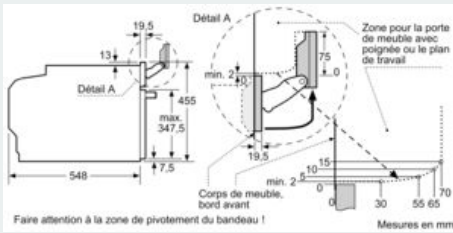

iQ700, Four intégrable compact vapeur, 60 x 45 cm, Noir CS956GCB1

Cotes