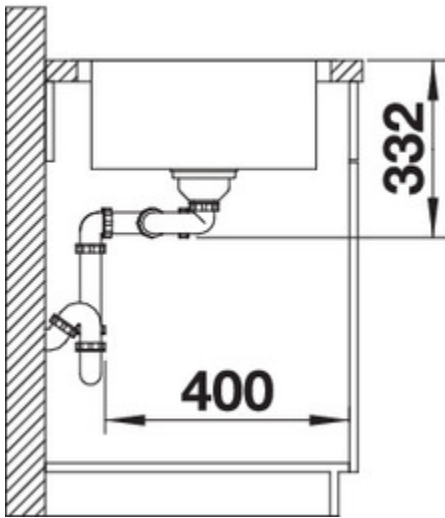

## Détails

---

Vue du dessus

Vue latérale

Vue de face

Equipement de série

Bondes à panier Ø 90 mm manuelles inox et siphon Ø 40 mm à culot démontable avec une prise machine à laver

Siphon référence 137 158 inclus

## Informations pour la planification

---

Largeur du meuble sous évier : 80 cm  
Profondeur du cuve: 206 mm / 206 mm

### Dimensions

des cuves : 335 x 424 x 205

pour la découpe : 1140 x 480 - R15

Découpe suivant gabarit  
disponible sur notre site  
[www.blanco-germany.com/fr](http://www.blanco-germany.com/fr)