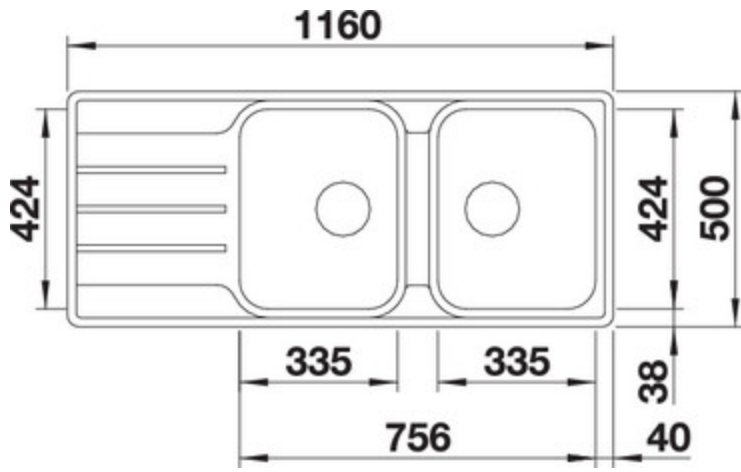

## Détails

---

Vue du dessus

Vue latérale

Vue de face

Equipement de série

Bondes à panier Ø 90 mm manuelles inox et siphon Ø 40 mm à culot démontable avec une prise machine à laver

Siphon référence 137 158 inclus

## Informations pour la planification

---

Largeur du meuble sous évier : 80 cm  
Profondeur du cuve: 206 mm / 206 mm

### Dimensions

des cuves : 335 x 424 x 205

pour la découpe : 1140 x 480 - R15

Découpe suivant gabarit  
disponible sur notre site  
[www.blanco-germany.com/fr](http://www.blanco-germany.com/fr)