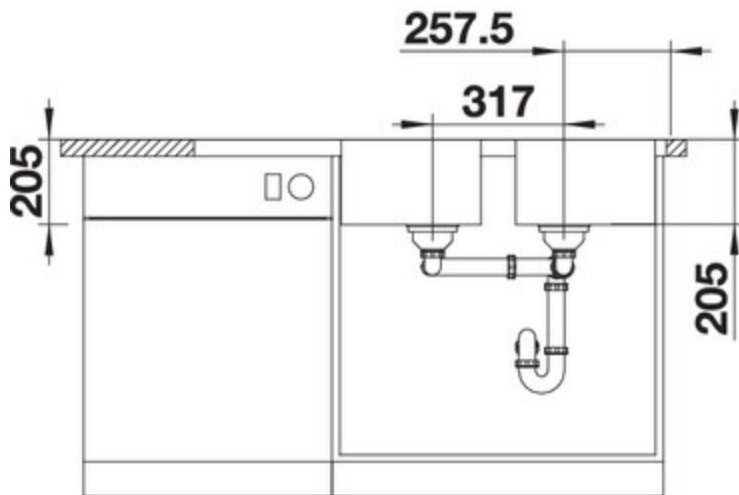

## Détails

---

Vue du dessus

Vue latérale

Vue de face

Equipement de série

Bondes à panier Ø 90 mm manuelles inox et siphon Ø 40 mm à culot démontable avec une prise machine à laver

Siphon référence 137 158 inclus

## Informations pour la planification

---

Largeur du meuble sous évier : 80 cm  
Profondeur du cuve: 206 mm / 206 mm

### Dimensions

des cuves : 335 x 424 x 205

pour la découpe : 1140 x 480 - R15

Découpe suivant gabarit  
disponible sur notre site  
[www.blanco-germany.com/fr](http://www.blanco-germany.com/fr)