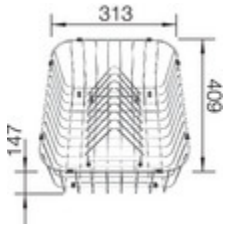

Accessoires

Panier à vaisselle
507829