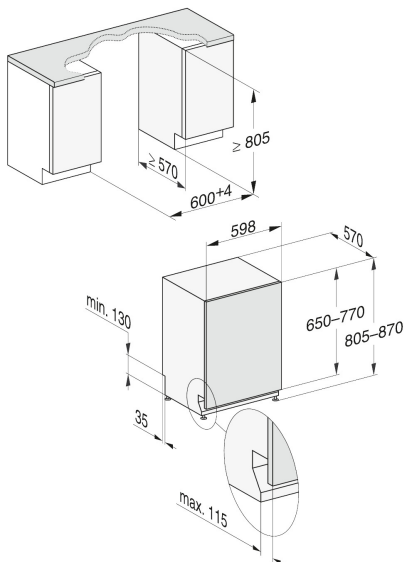

Bandeau de Commande

Les avantages Miele

Avec AutoDos, le premier système de dosage automatique au monde avec PowerDisk intégré, obtenez d'excellents résultats de lavage et une liberté unique.

Flexibilité maximale avec le tiroir à couverts 3D MultiFlex breveté, réglable en hauteur et coulissant pour laisser de la place aux ustensiles volumineux et aux verres à vin, et qui permet désormais de placer de petits éléments tels que des tasses à café.

Avec la fonction exclusive AutoStart, votre lave-vaisselle peut être programmé pour démarrer automatiquement à des heures prédéfinies. Grâce à AutoDos et au PowerDisk, le détergent est toujours présent dans l'appareil, qui peut ainsi fonctionner de manière autonome.