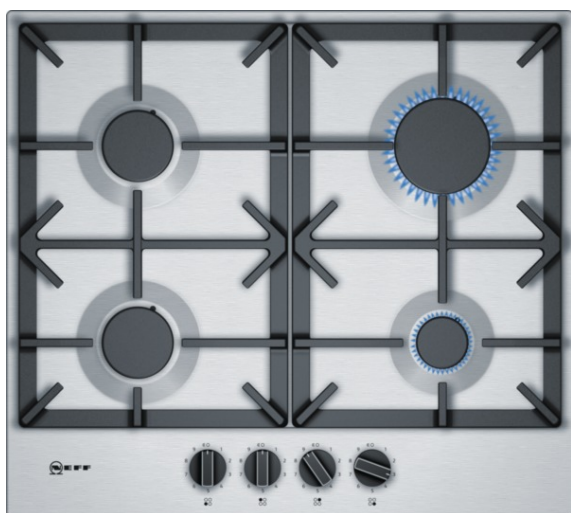

T26DS49N0
TABLE GAZ INOX 60 CM

COOKING PASSION SINCE 1877

Table gaz en verre trempé et équipée du réglage précis FlameSelect

- ✓ FlameSelect - Grâce au contrôle efficace du flux de gaz, la flamme peut être réglée selon 9 positions. Cuisiner toujours avec la même puissance de manière sûre et précise pour des cuissons extraordinaires
- ✓ Supports de casseroles en fonte : plus de stabilité et plus pratique
- ✓ Boutons ergonomiques - Une meilleure préhension, apportent plus de simplicité - les nouveaux boutons au design NEFF

Équipement

Données techniques

Appellation produit/famille : Table à interrup. foyers gaz

Type de construction : Encastrable

Type d'énergie : Gaz

Combien de foyers peuvent-ils être utilisés simultanément : 4

Témoin de chaleur résiduelle : sans

Emplacement du bandeau de commande : Devant de la table

Matériau de base de la surface : Acier inox

Couleur de la surface : Acier inox

Couleur du cadre : Acier inox

Certificats de conformité : CE

4 242004 203384

T26DS49NO

TABLE GAZ INOX 60 CM

Équipement

Design :

- Acier inox
- Boutons ergonomiques

Puissance :

- 4 brûleur(s)
- 1 brûleur de grande puissance, 2 brûleurs normaux et 1 brûleur économique
- Arrière gauche : Brûleur normal 1.75 kW
- Arrière droit : Brûleur grande puissance 3 kW
- Avant gauche : Brûleur normal 1.75 kW
- Avant droit : Brûleur économique 1 kW