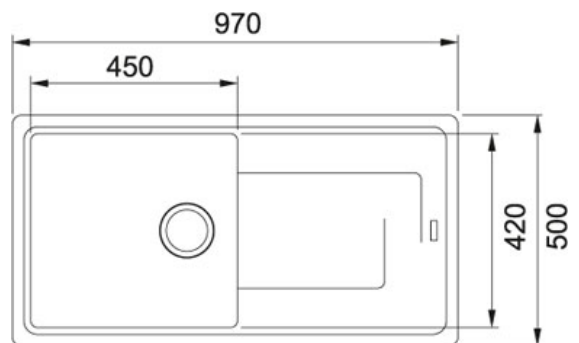

# IMPRIMER LA FICHE

FAMILLE: **Eviers** MATÉRIAU OU FINITION: **Fradura Graphite** GAMME: **TITAN** MODÈLE: **TTD 611-97**

## Informations produit

<b>Code FUN</b>	114.0278.723
<b>Code article</b>	022648
<b>PPI TTC</b>	€ 229.00
<b>Vidage</b>	90 mm
<b>Dimensions</b>	970 mmx500 mm
<b>Bassin</b>	450 mmx420 mmx190 mm
<b>Découpe</b>	950 mmx480 mm
<b>Gabarit de découpe</b>	Non