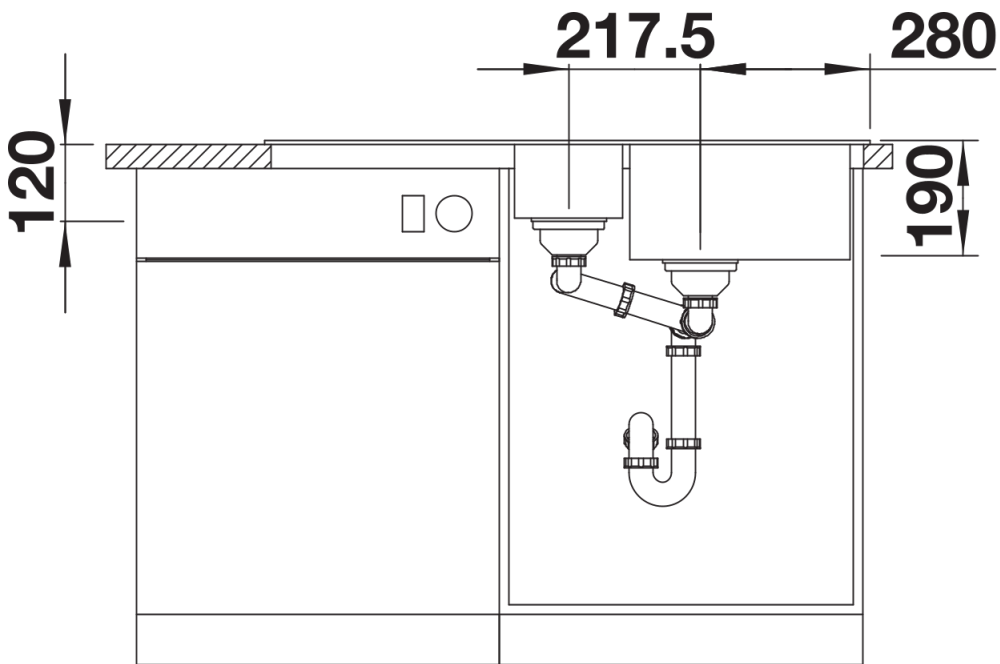

Coloris disponibles

noir
anthracite
gris rocher
gris volcan
alumétallic
blanc
blanc soft
tartufo
café

Informations de planification

- Découpe : 980 x 480 - R15

Étendue des fournitures

Vidage compact avec deux bondes à panier Ø 90 mm inox manuelles Siphon 137 158 inclus

Détails

Vue de dessus

Découpe

Vue de face

Vue latérale