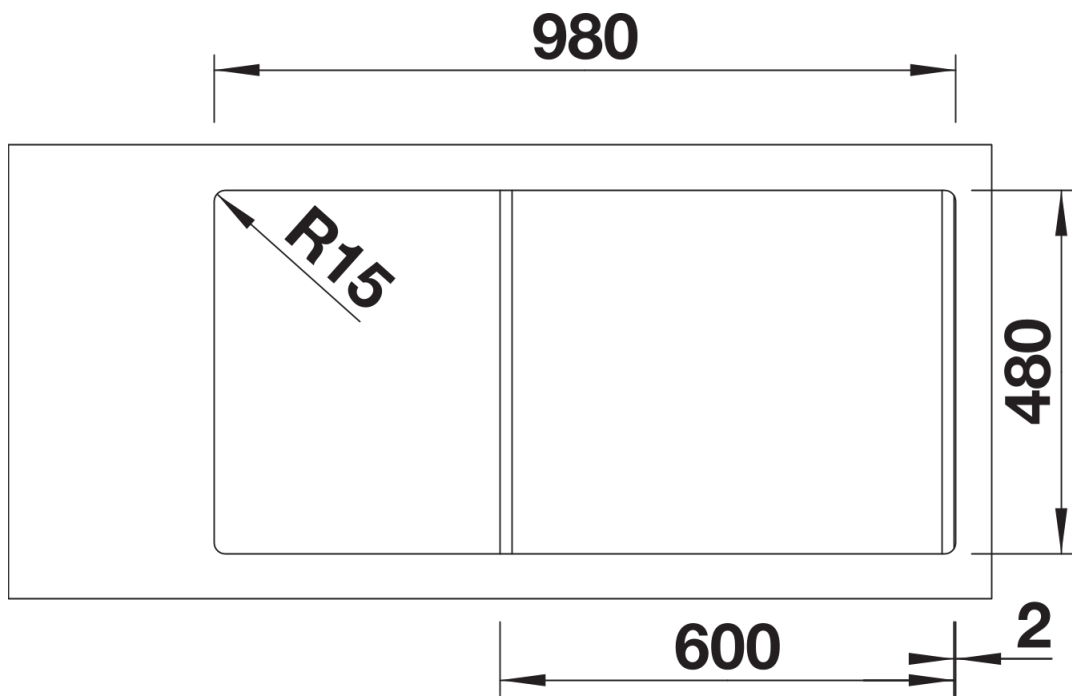

Coloris disponibles

noir
anthracite
gris rocher
gris volcan
alumétallic
blanc
blanc soft
tartufo
café

Informations de planification

- Découpe : 980 x 480 - R15

Étendue des fournitures

Vidage compact avec deux bondes à panier Ø 90 mm inox manuelles Siphon 137 158 inclus

Détails

Vue de dessus

Découpe

Vue de face

Vue latérale