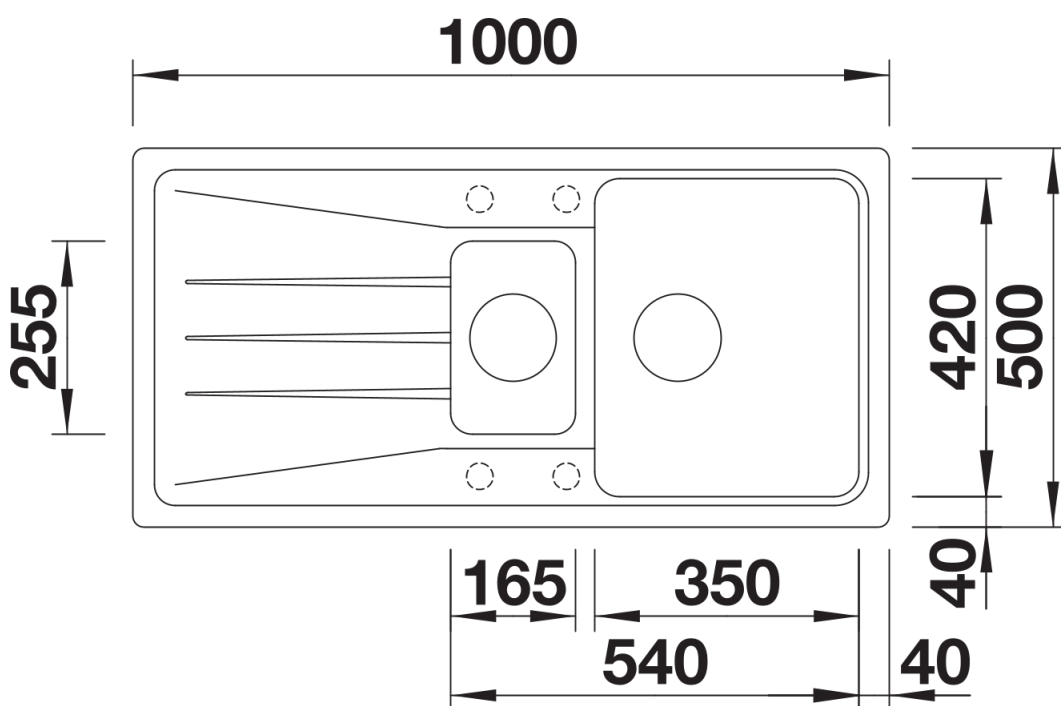

Coloris disponibles

noir
anthracite
gris rocher
gris volcan
alumétallic
blanc
blanc soft
tartufo
café

Informations de planification

- Découpe : 980 x 480 - R15

Étendue des fournitures

Vidage compact avec deux bondes à panier Ø 90 mm inox manuelles Siphon 137 158 inclus

Détails

Vue de dessus

Découpe

Vue de face

Vue latérale