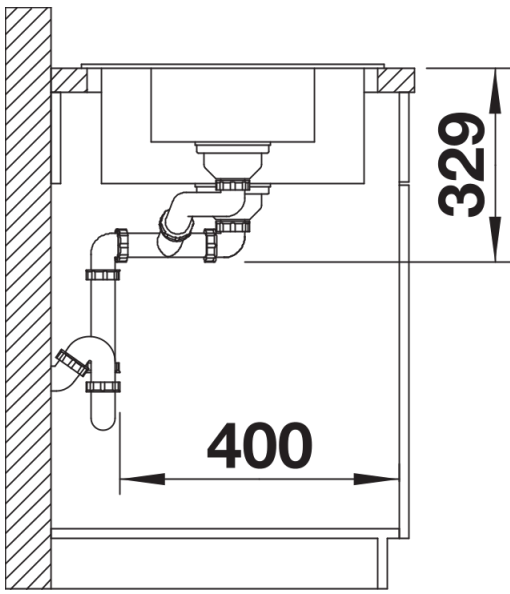

Coloris disponibles

noir
anthracite
gris rocher
gris volcan
alumétallic
blanc
blanc soft
tartufo
café

Informations de planification

- Découpe : 980 x 480 - R15

Étendue des fournitures

Vidage compact avec deux bondes à panier Ø 90 mm inox manuelles Siphon 137 158 inclus

Détails

Vue de dessus

Découpe

Vue de face

Vue latérale